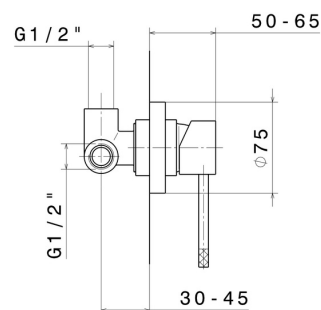

MOONY

3140.31.028

Gruppo miscelatore monocomando a parete con bocca girevole ed estensibile. Completo di corpo incasso - finitura Cromo Spazzolato

SAVE
WATER

Cromo Spazzolato

CARATTERISTICHE

Materiale
Tecnologia
Installazione
Canna miscelatore cucina
Tipologia di comando

Ottone
Save Water
Incasso a parete
Canna girevole
Monocomando

DISEGNO TECNICO

MOONY

3140.31.028

Gruppo miscelatore monocomando a parete con bocca girevole ed estensibile. Completo di corpo incasso - finitura Cromo Spazzolato