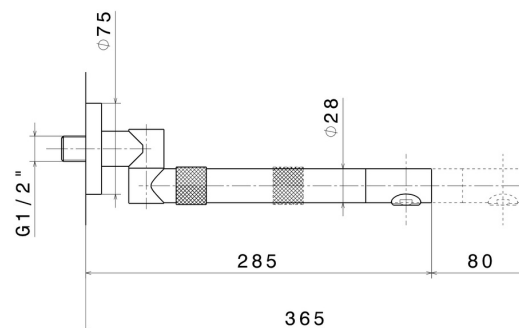

MOONY

3140.31.028

Gruppo miscelatore monocomando a parete con bocca girevole ed estensibile. Completo di corpo incasso - finitura Cromo Spazzolato

SAVE
WATER

Cromo Spazzolato

CARATTERISTICHE

Materiale
Tecnologia
Installazione
Canna miscelatore cucina
Tipologia di comando

Ottone
Save Water
Incasso a parete
Canna girevole
Monocomando

DISEGNO TECNICO

MOONY

3140.31.028

Gruppo miscelatore monocomando a parete con bocca girevole ed estensibile. Completo di corpo incasso - finitura Cromo Spazzolato