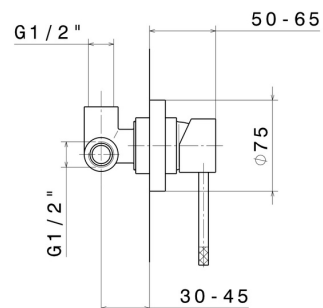

MOONY

3140.59.064

Gruppo miscelatore monocomando a parete con bocca girevole ed estensibile. Completo di corpo incasso - finitura PVD Brushed Gun Metal

SAVE WATER

PVD Brushed Gun Metal

CARATTERISTICHE

Materiale
Tecnologia
Installazione
Canna miscelatore cucina
Tipologia di comando

Ottone
Save Water
Incasso a parete
Canna girevole
Monocomando

DISEGNO TECNICO

MOONY

3140.59.064

Gruppo miscelatore monocomando a parete con bocca girevole ed estensibile. Completo di corpo incasso - finitura PVD Brushed Gun Metal