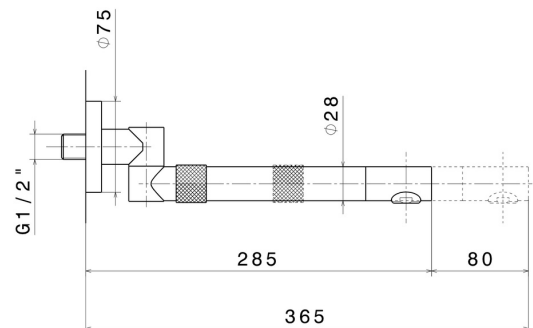

MOONY

3140.59.064

Gruppo miscelatore monocomando a parete con bocca girevole ed estensibile. Completo di corpo incasso - finitura PVD Brushed Gun Metal

SAVE WATER

PVD Brushed Gun Metal

CARATTERISTICHE

Materiale
Tecnologia
Installazione
Canna miscelatore cucina
Tipologia di comando

Ottone
Save Water
Incasso a parete
Canna girevole
Monocomando

DISEGNO TECNICO

MOONY

3140.59.064

Gruppo miscelatore monocomando a parete con bocca girevole ed estensibile. Completo di corpo incasso - finitura PVD Brushed Gun Metal