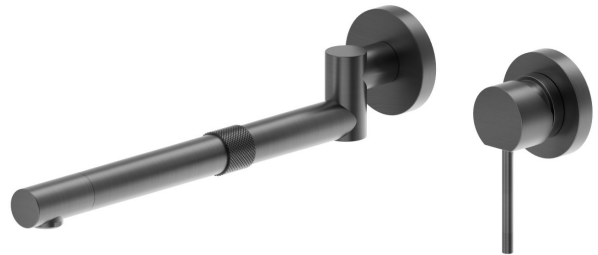

MOONY

3140.59.064

Gruppo miscelatore monocomando a parete con bocca girevole ed estensibile. Completo di corpo incasso - finitura PVD Brushed Gun Metal

SAVE WATER

PVD Brushed Gun Metal

CARATTERISTICHE

Materiale
Tecnologia
Installazione
Canna miscelatore cucina
Tipologia di comando

Ottone
Save Water
Incasso a parete
Canna girevole
Monocomando

DISEGNO TECNICO

MOONY

3140.59.064

Gruppo miscelatore monocomando a parete con bocca girevole ed estensibile. Completo di corpo incasso - finitura PVD Brushed Gun Metal

FINITURE DISPONIBILI

59.064

PVD Brushed Gun Metal

01.093

finitura Nero opaco

21.018

finitura Cromo

31.028

finitura Cromo Spazzolato

59.066

finitura PVD Acciaio Spazzolato

59.067

finitura PVD Brushed Copper Bronze

M0.077

finitura Carbon Satin