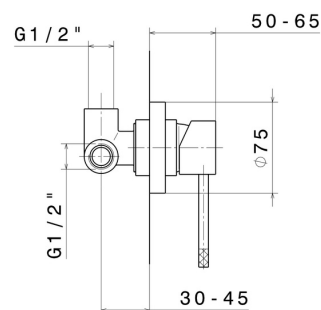

MOONY

3140.59.066

Gruppo miscelatore monocomando a parete con bocca girevole ed estensibile. Completo di corpo incasso - finitura PVD Acciaio Spazzolato

SAVE
WATER

PVD Acciaio Spazzolato

CARATTERISTICHE

Materiale
Tecnologia
Installazione
Canna miscelatore cucina
Tipologia di comando

Ottone
Save Water
Incasso a parete
Canna girevole
Monocomando

DISEGNO TECNICO

MOONY

3140.59.066

Gruppo miscelatore monocomando a parete con bocca girevole ed estensibile. Completo di corpo incasso - finitura PVD Acciaio Spazzolato