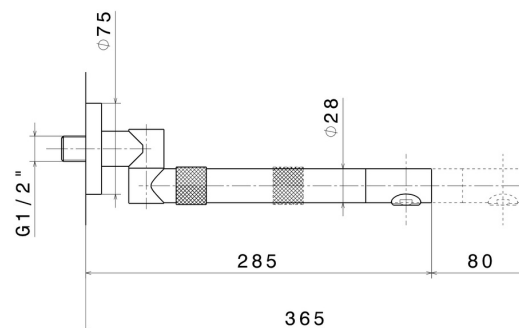

MOONY

3140.59.066

Gruppo miscelatore monocomando a parete con bocca girevole ed estensibile. Completo di corpo incasso - finitura PVD Acciaio Spazzolato

SAVE
WATER

PVD Acciaio Spazzolato

CARATTERISTICHE

Materiale
Tecnologia
Installazione
Canna miscelatore cucina
Tipologia di comando

Ottone
Save Water
Incasso a parete
Canna girevole
Monocomando

DISEGNO TECNICO

MOONY

3140.59.066

Gruppo miscelatore monocomando a parete con bocca girevole ed estensibile. Completo di corpo incasso - finitura PVD Acciaio Spazzolato