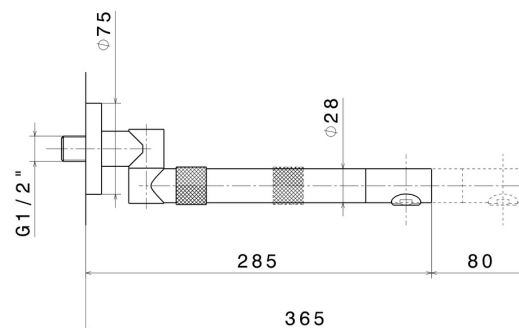

DISEGNO TECNICO