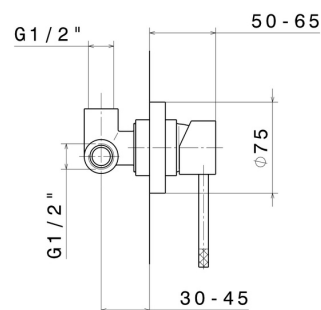

## CARATTERISTICHE

Materiale

**Ottone**

Tecnologia

**Save Water**

Installazione

**Incasso a parete**

Canna miscelatore cucina

## DISEGNO TECNICO