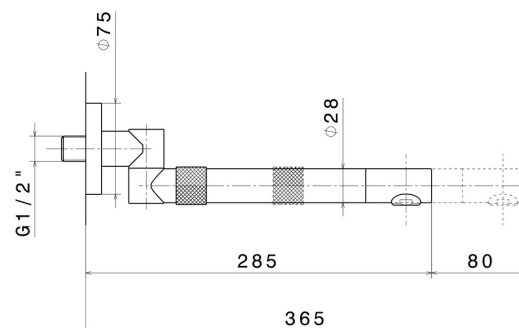

MOONY

3140.M0.077

Gruppo miscelatore monocomando a parete con bocca girevole ed estensibile. Completo di corpo incasso - finitura Carbon Satin

CARATTERISTICHE

Materiale	Ottone
Tecnologia	Save Water
Installazione	Incasso a parete
Canna miscelatore cucina	Canna girevole
Tipologia di comando	Monocomando

DISEGNO TECNICO

MOONY

3140.M0.077

Gruppo miscelatore monocomando a parete con bocca girevole ed estensibile. Completo di corpo incasso - finitura Carbon Satin

FINITURE DISPONIBILI

M0.077

Carbon Satin

01.093