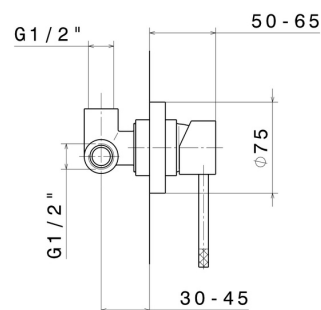

MOONY

3140.M0.077

Gruppo miscelatore monocomando a parete con bocca girevole ed estensibile. Completo di corpo incasso - finitura Carbon Satin

CARATTERISTICHE

Materiale	Ottone
Tecnologia	Save Water
Installazione	Incasso a parete
Canna miscelatore cucina	Canna girevole
Tipologia di comando	Monocomando

DISEGNO TECNICO

MOONY

3140.M0.077

Gruppo miscelatore monocomando a parete con bocca girevole ed estensibile. Completo di corpo incasso - finitura Carbon Satin

FINITURE DISPONIBILI

M0.077

Carbon Satin

01.093