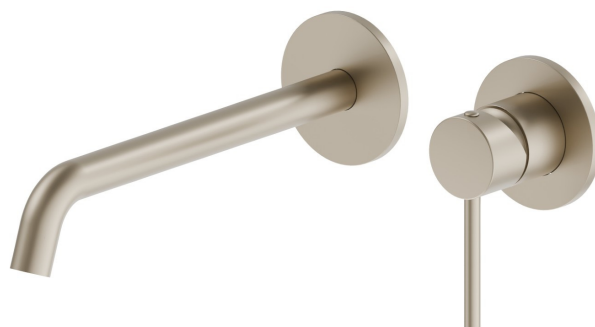

XT

4230E.M0.071

Gruppo miscelatore monocomando a parete per lavabo -
finitura Gold Satin

Parte esterna. Senza scarico

CARATTERISTICHE

Materiale	Ottone
Tecnologia	Save Water
Installazione	Incasso a parete
Bocca	Bocca lunga
Tipo di foro	2 fori
Tipologia di comando	Monocomando
Scarico	Senza scarico
Miscelazione dell' acqua	Meccanica
Necessari per l'installazione	<u>27852.00.000</u>

DISEGNO TECNICO

XT

4230E.MO.071

Gruppo miscelatore monocomando a parete per lavabo - finitura Gold Satin

FINITURE DISPONIBILI

M0.071

Gold Satin

01.014

finitura Bianco opaco

01.093

finitura Nero opaco

21.018

finitura Cromo

58.061

finitura PVD Copper Bronze

58.063

finitura PVD Gun Metal

61.020

finitura PVD Glossy Gold

M0.070

finitura Titanium Satin

M0.072

finitura Copper Satin

M0.075