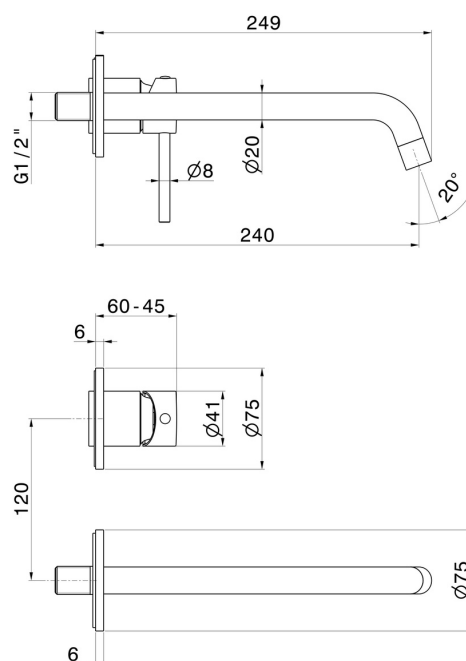

DISEGNO TECNICO