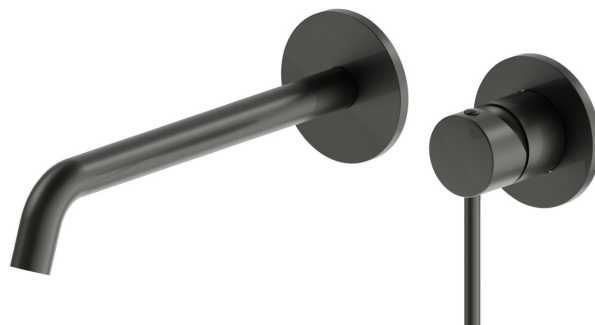

# XT

## 4230E.M0.077

Gruppo miscelatore monocomando a parete per lavabo -  
finitura Carbon Satin

Parte esterna. Senza scarico

Carbon Satin

### CARATTERISTICHE

Materiale	<b>Ottone</b>
Tecnologia	<b>Save Water</b>
Installazione	<b>Incasso a parete</b>
Bocca	<b>Bocca lunga</b>
Tipo di foro	<b>2 fori</b>
Tipologia di comando	<b>Monocomando</b>
Scarico	<b>Senza scarico</b>
Miscelazione dell' acqua	<b>Meccanica</b>
Necessari per l'installazione	<b><u>27852.00.000</u></b>

### DISEGNO TECNICO

**XT**

**4230E.MO.077**

Gruppo miscelatore monocomando a parete per lavabo - finitura Carbon Satin