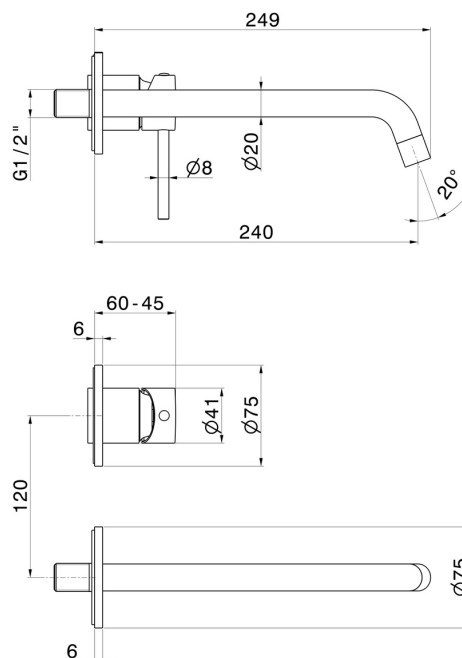

DISEGNO TECNICO