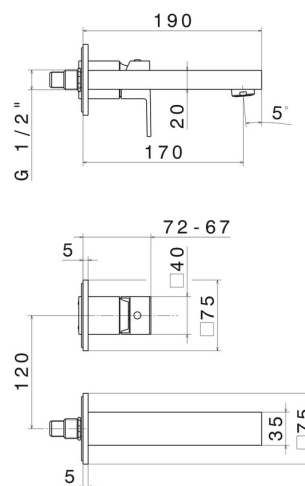

ERGO-Q

66428E.01.093

Gruppo miscelatore monocomando a parete per lavabo -
finitura Nero opaco

Parte esterna. Senza scarico

Nero opaco

CARATTERISTICHE

Materiale	Ottone
Tecnologia	Save Water
Installazione	A parete
Tipo di foro	2 fori
Tipologia di comando	Monocomando
Scarico	Senza scarico
Miscelazione dell' acqua	Meccanica
Necessari per l'installazione	<u>27853.00.000</u>

DISEGNO TECNICO

ERGO-Q

66428E.01.093

Gruppo miscelatore monocomando a parete per lavabo - finitura Nero opaco

FINITURE DISPONIBILI

01.093

Nero opaco

21.018