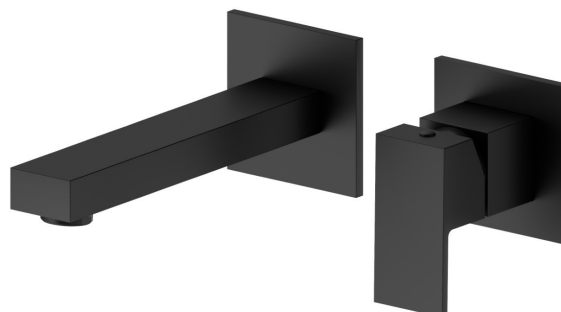

ERGO-Q

66428E.01.093

Gruppo miscelatore monocomando a parete per lavabo -
finitura Nero opaco

Parte esterna. Senza scarico

Nero opaco

CARATTERISTICHE

Materiale	Ottone
Tecnologia	Save Water
Installazione	A parete
Tipo di foro	2 fori
Tipologia di comando	Monocomando
Scarico	Senza scarico
Miscelazione dell' acqua	Meccanica
Necessari per l'installazione	<u>27853.00.000</u>

DISEGNO TECNICO

ERGO-Q

66428E.01.093

Gruppo miscelatore monocomando a parete per lavabo - finitura Nero opaco

FINITURE DISPONIBILI

01.093

Nero opaco

21.018

finitura Cromo