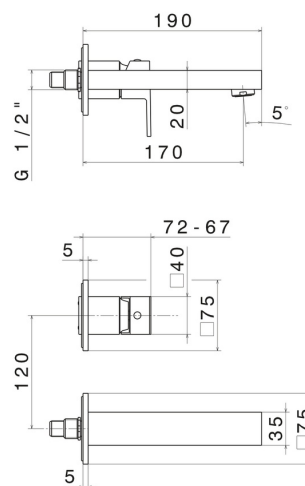

# ERGO-Q

**66428E.21.018**

Gruppo miscelatore monocomando a parete per lavabo -  
finitura Cromo

Parte esterna. Senza scarico

SAVE  
WATER

Cromo

## CARATTERISTICHE

Materiale	<b>Ottone</b>
Tecnologia	<b>Save Water</b>
Installazione	<b>A parete</b>
Tipo di foro	<b>2 fori</b>
Tipologia di comando	<b>Monocomando</b>
Scarico	<b>Senza scarico</b>
Miscelazione dell' acqua	<b>Meccanica</b>
Necessari per l'installazione	<b><u>27853.00.000</u></b>

## DISEGNO TECNICO

**ERGO-Q**

**66428E.21.018**

Gruppo miscelatore monocomando a parete per lavabo - finitura Cromo

**FINITURE DISPONIBILI**

---

**21.018**

Cromo