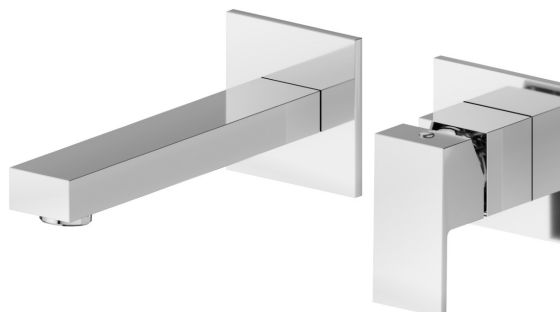

# ERGO-Q

**66428E.21.018**

Gruppo miscelatore monocomando a parete per lavabo -  
finitura Cromo

Parte esterna. Senza scarico

SAVE  
WATER

Cromo

## CARATTERISTICHE

Materiale	<b>Ottone</b>
Tecnologia	<b>Save Water</b>
Installazione	<b>A parete</b>
Tipo di foro	<b>2 fori</b>
Tipologia di comando	<b>Monocomando</b>
Scarico	<b>Senza scarico</b>
Miscelazione dell' acqua	<b>Meccanica</b>
Necessari per l'installazione	<b><u>27853.00.000</u></b>

## DISEGNO TECNICO

**ERGO-Q**

**66428E.21.018**

Gruppo miscelatore monocomando a parete per lavabo - finitura Cromo

**FINITURE DISPONIBILI**

---

**21.018**

Cromo

**01.093**

finitura Nero opaco