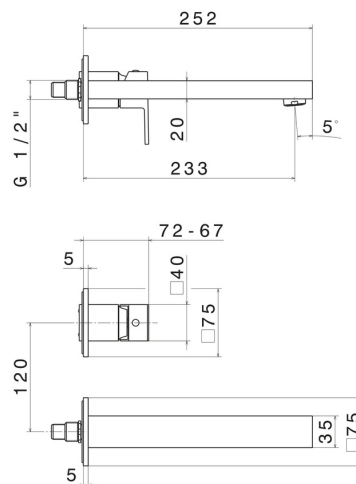

ERGO-Q

66430E.01.093

Gruppo miscelatore monocomando a parete per lavabo -
finitura Nero opaco

Parte esterna. Senza scarico

CARATTERISTICHE

Materiale	Ottone
Tecnologia	Save Water
Installazione	A parete
Tipo di foro	2 fori
Tipologia di comando	Monocomando
Scarico	Senza scarico
Miscelazione dell' acqua	Meccanica
Necessari per l'installazione	<u>27853.00.000</u>

DISEGNO TECNICO

ERGO-Q

66430E.01.093

Gruppo miscelatore monocomando a parete per lavabo - finitura Nero opaco

FINITURE DISPONIBILI

01.093

Nero opaco

21.018