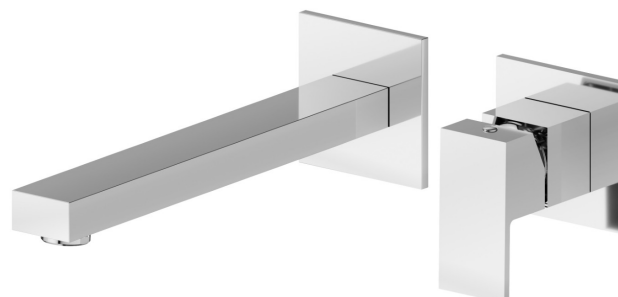

# ERGO-Q

**66430E.21.018**

Gruppo miscelatore monocomando a parete per lavabo -  
finitura Cromo

Parte esterna. Senza scarico

Cromo

## CARATTERISTICHE

Materiale	<b>Ottone</b>
Tecnologia	<b>Save Water</b>
Installazione	<b>A parete</b>
Tipo di foro	<b>2 fori</b>
Tipologia di comando	<b>Monocomando</b>
Scarico	<b>Senza scarico</b>
Miscelazione dell' acqua	<b>Meccanica</b>
Necessari per l'installazione	<b><u>27853.00.000</u></b>

## DISEGNO TECNICO

**ERGO-Q**

**66430E.21.018**

Gruppo miscelatore monocomando a parete per lavabo - finitura Cromo

**FINITURE DISPONIBILI**

---

**21.018**

Cromo

**01.093**

finitura Nero opaco