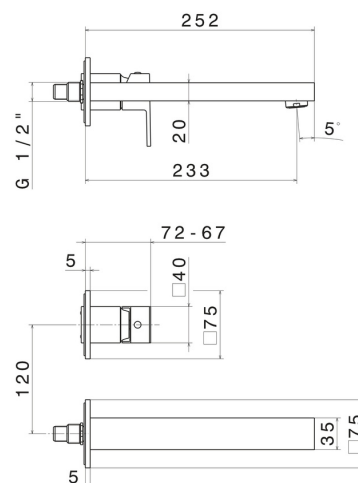

# ERGO-Q

**66430E.21.018**

Gruppo miscelatore monocomando a parete per lavabo -  
finitura Cromo

Parte esterna. Senza scarico

Cromo

## CARATTERISTICHE

Materiale	<b>Ottone</b>
Tecnologia	<b>Save Water</b>
Installazione	<b>A parete</b>
Tipo di foro	<b>2 fori</b>
Tipologia di comando	<b>Monocomando</b>
Scarico	<b>Senza scarico</b>
Miscelazione dell' acqua	<b>Meccanica</b>
Necessari per l'installazione	<b><u>27853.00.000</u></b>

## DISEGNO TECNICO

**ERGO-Q**

**66430E.21.018**

Gruppo miscelatore monocomando a parete per lavabo - finitura Cromo

**FINITURE DISPONIBILI**

---

**21.018**

Cromo