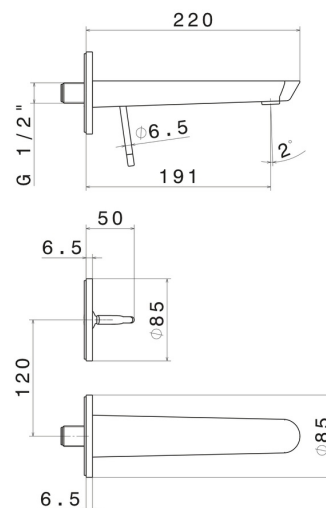

DISEGNO TECNICO