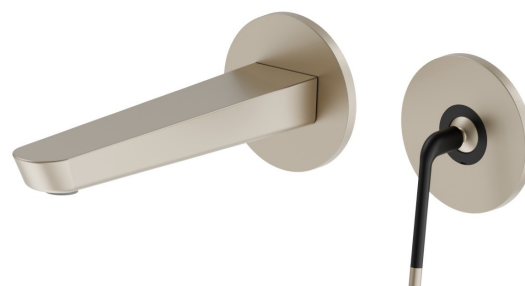

## 68428E.M2.071

Gruppo miscelatore monocomando a parete per lavabo -  
finitura Gold Satin - Matt black

Parte esterna. Senza scarico

### CARATTERISTICHE

Materiale	<b>Ottone</b>
Tecnologia	<b>Save Water</b>
Installazione	<b>A parete</b>
Bocca	<b>Bocca standard</b>
Tipo di foro	<b>2 fori</b>
Tipologia di comando	<b>Monocomando</b>
Scarico	<b>Senza scarico</b>
Miscelazione dell' acqua	<b>Meccanica</b>
Necessari per l'installazione	<b><u>27855.00.000</u></b>

### DISEGNO TECNICO

**O'RAMA**

**68428E.M2.071**

Gruppo miscelatore monocomando a parete per lavabo - finitura Gold Satin - Matt black

**FINITURE DISPONIBILI**

---

**M2.071**

Gold Satin - Matt black

**01.093**

finitura Nero opaco

**05.093**

finitura Chrome - Matt Black

**61.020**

finitura PVD Glossy Gold

**M2.070**

finitura Titanium Satin - Matt black