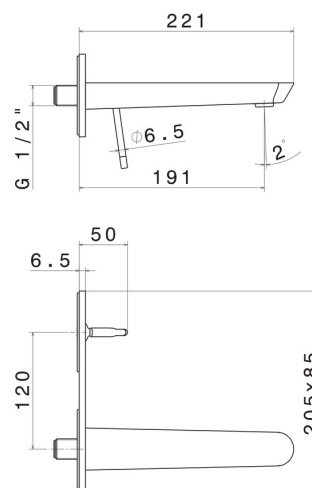

O'RAMA

68429E.01.093

Gruppo miscelatore monocomando a parete per lavabo -
finitura Nero opaco

Parte esterna. Senza scarico. Piastra singola

CARATTERISTICHE

| | |
|-------------------------------|----------------------------|
| Materiale | Ottone |
| Tecnologia | Save Water |
| Installazione | Incasso a parete |
| Bocca | Bocca standard |
| Tipologia di comando | Monocomando |
| Scarico | Senza scarico |
| Miscelazione dell' acqua | Meccanica |
| Necessari per l'installazione | <u>27855.00.000</u> |

DISEGNO TECNICO

O'RAMA

68429E.01.093

Gruppo miscelatore monocomando a parete per lavabo - finitura Nero opaco

FINITURE DISPONIBILI

01.093

Nero opaco

05.093