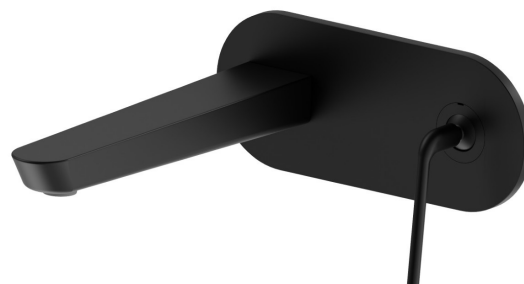

O'RAMA

68429E.01.093

Gruppo miscelatore monocomando a parete per lavabo -
finitura Nero opaco

Parte esterna. Senza scarico. Piastra singola

CARATTERISTICHE

| | |
|-------------------------------|----------------------------|
| Materiale | Ottone |
| Tecnologia | Save Water |
| Installazione | Incasso a parete |
| Bocca | Bocca standard |
| Tipologia di comando | Monocomando |
| Scarico | Senza scarico |
| Miscelazione dell' acqua | Meccanica |
| Necessari per l'installazione | <u>27855.00.000</u> |

DISEGNO TECNICO

O'RAMA

68429E.01.093

Gruppo miscelatore monocomando a parete per lavabo - finitura Nero opaco

FINITURE DISPONIBILI

01.093

Nero opaco

05.093

finitura Chrome - Matt Black

61.020

finitura PVD Glossy Gold

M2.070

finitura Titanium Satin - Matt black

M2.071

finitura Gold Satin - Matt black

M2.072

finitura Copper Satin - Matt black

M2.075

finitura Copper Glossy