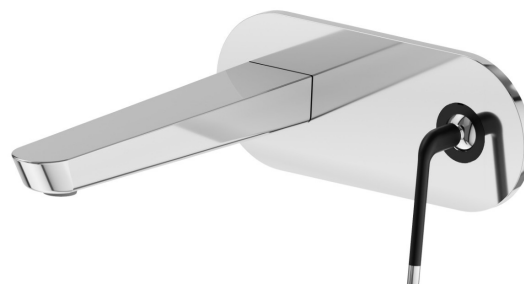

# O'RAMA

**68429E.05.093**

Gruppo miscelatore monocomando a parete per lavabo -  
finitura Chrome - Matt Black

Parte esterna. Senza scarico. Piastra singola

Chrome - Matt Black

## CARATTERISTICHE

Materiale	<b>Ottone</b>
Tecnologia	<b>Save Water</b>
Installazione	<b>Incasso a parete</b>
Bocca	<b>Bocca standard</b>
Tipologia di comando	<b>Monocomando</b>
Scarico	<b>Senza scarico</b>
Miscelazione dell' acqua	<b>Meccanica</b>
Necessari per l'installazione	<b><u>27855.00.000</u></b>

## DISEGNO TECNICO

**O'RAMA**

**68429E.05.093**

Gruppo miscelatore monocomando a parete per lavabo - finitura Chrome - Matt Black

**FINITURE DISPONIBILI**

---

**05.093**

Chrome - Matt Black

**01.093**

finitura Nero opaco

**61.020**

finitura PVD Glossy Gold

**M2.070**

finitura Titanium Satin - Matt black

**M2.071**

finitura Gold Satin - Matt black