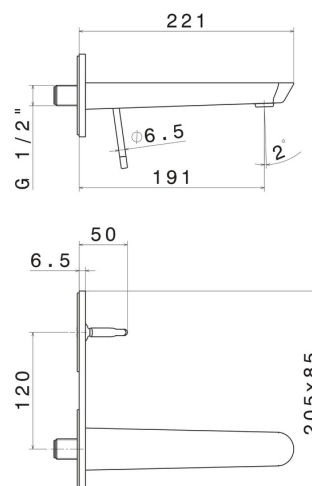

# O'RAMA

**68429E.05.093**

Gruppo miscelatore monocomando a parete per lavabo -  
finitura Chrome - Matt Black

Parte esterna. Senza scarico. Piastra singola

Chrome - Matt Black

## CARATTERISTICHE

Materiale	<b>Ottone</b>
Tecnologia	<b>Save Water</b>
Installazione	<b>Incasso a parete</b>
Bocca	<b>Bocca standard</b>
Tipologia di comando	<b>Monocomando</b>
Scarico	<b>Senza scarico</b>
Miscelazione dell' acqua	<b>Meccanica</b>
Necessari per l'installazione	<b><u>27855.00.000</u></b>

## DISEGNO TECNICO

**O'RAMA**

**68429E.05.093**

Gruppo miscelatore monocomando a parete per lavabo - finitura Chrome - Matt Black

**FINITURE DISPONIBILI**

---

**05.093**

Chrome - Matt Black