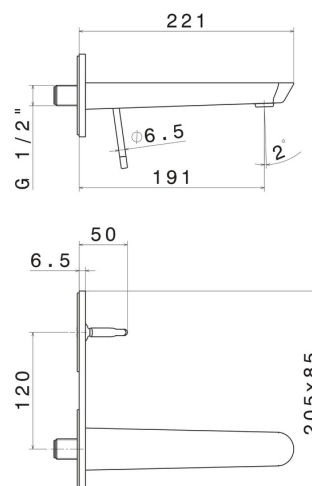

# O'RAMA

**68429E.61.020**

Gruppo miscelatore monocomando a parete per lavabo -  
finitura PVD Glossy Gold

Parte esterna. Senza scarico. Piastra singola

PVD Glossy Gold

## CARATTERISTICHE

Materiale	<b>Ottone</b>
Tecnologia	<b>Save Water</b>
Installazione	<b>Incasso a parete</b>
Bocca	<b>Bocca standard</b>
Tipologia di comando	<b>Monocomando</b>
Scarico	<b>Senza scarico</b>
Miscelazione dell' acqua	<b>Meccanica</b>
Necessari per l'installazione	<b><u>27855.00.000</u></b>

## DISEGNO TECNICO

**O'RAMA**

**68429E.61.020**

Gruppo miscelatore monocomando a parete per lavabo - finitura PVD Glossy Gold

**FINITURE DISPONIBILI**

---

**61.020**

PVD Glossy Gold