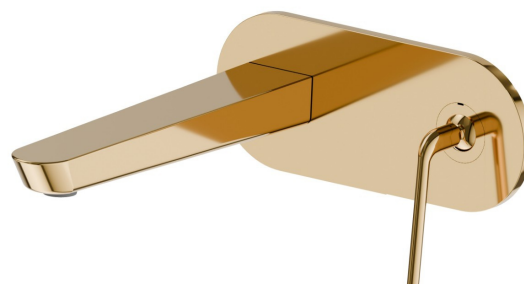

# O'RAMA

**68429E.61.020**

Gruppo miscelatore monocomando a parete per lavabo -  
finitura PVD Glossy Gold

Parte esterna. Senza scarico. Piastra singola

PVD Glossy Gold

## CARATTERISTICHE

Materiale	<b>Ottone</b>
Tecnologia	<b>Save Water</b>
Installazione	<b>Incasso a parete</b>
Bocca	<b>Bocca standard</b>
Tipologia di comando	<b>Monocomando</b>
Scarico	<b>Senza scarico</b>
Miscelazione dell' acqua	<b>Meccanica</b>
Necessari per l'installazione	<b><u>27855.00.000</u></b>

## DISEGNO TECNICO

**O'RAMA**

**68429E.61.020**

Gruppo miscelatore monocomando a parete per lavabo - finitura PVD Glossy Gold

**FINITURE DISPONIBILI**

---

**61.020**

PVD Glossy Gold

**01.093**

finitura Nero opaco

**05.093**

finitura Chrome - Matt Black

**M2.070**

finitura Titanium Satin - Matt black

**M2.071**

finitura Gold Satin - Matt black