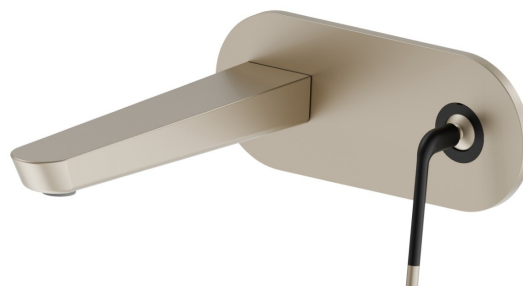

## 68429E.M2.071

Gruppo miscelatore monocomando a parete per lavabo -  
finitura Gold Satin - Matt black

Parte esterna. Senza scarico. Piastra singola

Gold Satin - Matt black

### CARATTERISTICHE

Materiale	<b>Ottone</b>
Tecnologia	<b>Save Water</b>
Installazione	<b>Incasso a parete</b>
Bocca	<b>Bocca standard</b>
Tipologia di comando	<b>Monocomando</b>
Scarico	<b>Senza scarico</b>
Miscelazione dell' acqua	<b>Meccanica</b>
Necessari per l'installazione	<b><u>27855.00.000</u></b>

### DISEGNO TECNICO

**O'RAMA**

**68429E.M2.071**

Gruppo miscelatore monocomando a parete per lavabo - finitura Gold Satin - Matt black

**FINITURE DISPONIBILI**

---

**M2.071**

Gold Satin - Matt black

**01.093**

finitura Nero opaco

**05.093**

finitura Chrome - Matt Black

**61.020**

finitura PVD Glossy Gold

**M2.070**

finitura Titanium Satin - Matt black