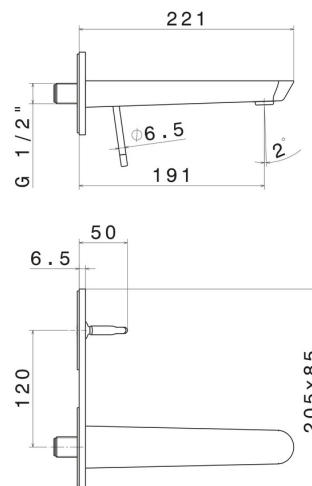

DISEGNO TECNICO