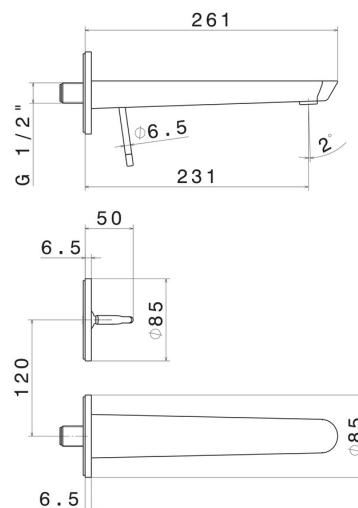

# O'RAMA

**68430E.01.093**

Gruppo miscelatore monocomando a parete per lavabo -  
finitura Nero opaco

Parte esterna. Senza scarico

## CARATTERISTICHE

Materiale	<b>Ottone</b>
Tecnologia	<b>Save Water</b>
Installazione	<b>A parete</b>
Bocca	<b>Bocca lunga</b>
Tipo di foro	<b>2 fori</b>
Tipologia di comando	<b>Monocomando</b>
Scarico	<b>Senza scarico</b>
Miscelazione dell' acqua	<b>Meccanica</b>
Necessari per l'installazione	<b><u>27855.00.000</u></b>

## DISEGNO TECNICO

**O'RAMA**

**68430E.01.093**

Gruppo miscelatore monocomando a parete per lavabo - finitura Nero opaco

**FINITURE DISPONIBILI**

---

**01.093**

Nero opaco