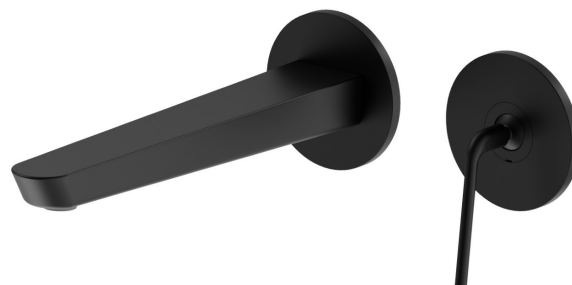

# O'RAMA

**68430E.01.093**

Gruppo miscelatore monocomando a parete per lavabo -  
finitura Nero opaco

Parte esterna. Senza scarico

## CARATTERISTICHE

Materiale	<b>Ottone</b>
Tecnologia	<b>Save Water</b>
Installazione	<b>A parete</b>
Bocca	<b>Bocca lunga</b>
Tipo di foro	<b>2 fori</b>
Tipologia di comando	<b>Monocomando</b>
Scarico	<b>Senza scarico</b>
Miscelazione dell' acqua	<b>Meccanica</b>
Necessari per l'installazione	<b><u>27855.00.000</u></b>

## DISEGNO TECNICO

**O'RAMA**

**68430E.01.093**

Gruppo miscelatore monocomando a parete per lavabo - finitura Nero opaco

**FINITURE DISPONIBILI**

---

**01.093**

Nero opaco

**05.093**

finitura Chrome - Matt Black

**61.020**

finitura PVD Glossy Gold

**M2.070**

finitura Titanium Satin - Matt black

**M2.071**

finitura Gold Satin - Matt black