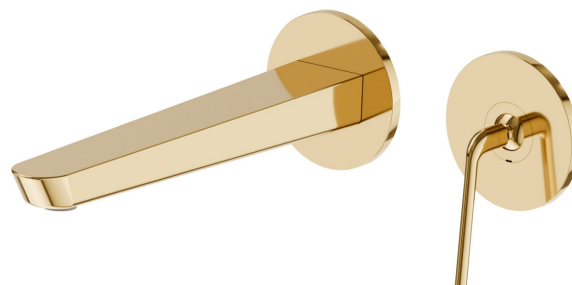

# O'RAMA

**68430E.61.020**

Gruppo miscelatore monocomando a parete per lavabo -  
finitura PVD Glossy Gold

Parte esterna. Senza scarico

PVD Glossy Gold

## CARATTERISTICHE

Materiale	<b>Ottone</b>
Tecnologia	<b>Save Water</b>
Installazione	<b>A parete</b>
Bocca	<b>Bocca lunga</b>
Tipo di foro	<b>2 fori</b>
Tipologia di comando	<b>Monocomando</b>
Scarico	<b>Senza scarico</b>
Miscelazione dell' acqua	<b>Meccanica</b>
Necessari per l'installazione	<b><u>27855.00.000</u></b>

## DISEGNO TECNICO

**O'RAMA**

**68430E.61.020**

Gruppo miscelatore monocomando a parete per lavabo - finitura PVD Glossy Gold

**FINITURE DISPONIBILI**

---

**61.020**

PVD Glossy Gold

**01.093**

finitura Nero opaco

**05.093**

finitura Chrome - Matt Black

**M2.070**

finitura Titanium Satin - Matt black

**M2.071**

finitura Gold Satin - Matt black