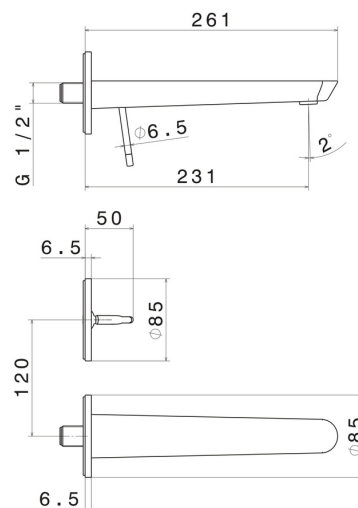

# O'RAMA

**68430E.61.020**

Gruppo miscelatore monocomando a parete per lavabo -  
finitura PVD Glossy Gold

Parte esterna. Senza scarico

PVD Glossy Gold

## CARATTERISTICHE

Materiale	<b>Ottone</b>
Tecnologia	<b>Save Water</b>
Installazione	<b>A parete</b>
Bocca	<b>Bocca lunga</b>
Tipo di foro	<b>2 fori</b>
Tipologia di comando	<b>Monocomando</b>
Scarico	<b>Senza scarico</b>
Miscelazione dell' acqua	<b>Meccanica</b>
Necessari per l'installazione	<b><u>27855.00.000</u></b>

## DISEGNO TECNICO

**O'RAMA**

**68430E.61.020**

Gruppo miscelatore monocomando a parete per lavabo - finitura PVD Glossy Gold

**FINITURE DISPONIBILI**

---

**61.020**

PVD Glossy Gold