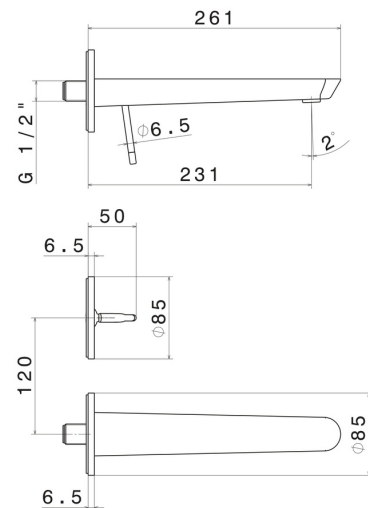

DISEGNO TECNICO