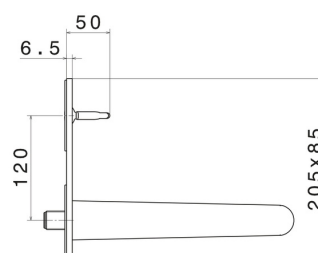

# O'RAMA

**68431E.01.093**

Gruppo miscelatore monocomando a parete per lavabo -  
finitura Nero opaco

Parte esterna. Senza scarico. Piastra singola

## CARATTERISTICHE

Materiale	<b>Ottone</b>
Tecnologia	<b>Save Water</b>
Installazione	<b>Incasso a parete</b>
Bocca	<b>Bocca lunga</b>
Tipologia di comando	<b>Monocomando</b>
Scarico	<b>Senza scarico</b>
Miscelazione dell' acqua	<b>Meccanica</b>
Necessari per l'installazione	<b><u>27855.00.000</u></b>

## DISEGNO TECNICO

**O'RAMA**

**68431E.01.093**

Gruppo miscelatore monocomando a parete per lavabo - finitura Nero opaco

**FINITURE DISPONIBILI**

---

**01.093**

Nero opaco