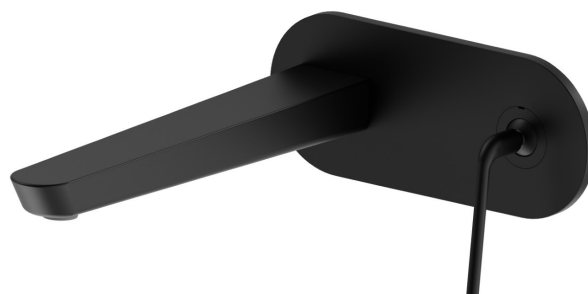

# O'RAMA

**68431E.01.093**

Gruppo miscelatore monocomando a parete per lavabo -  
finitura Nero opaco

Parte esterna. Senza scarico. Piastra singola

## CARATTERISTICHE

Materiale	<b>Ottone</b>
Tecnologia	<b>Save Water</b>
Installazione	<b>Incasso a parete</b>
Bocca	<b>Bocca lunga</b>
Tipologia di comando	<b>Monocomando</b>
Scarico	<b>Senza scarico</b>
Miscelazione dell' acqua	<b>Meccanica</b>
Necessari per l'installazione	<b><u>27855.00.000</u></b>

## DISEGNO TECNICO

**O'RAMA**

**68431E.01.093**

Gruppo miscelatore monocomando a parete per lavabo - finitura Nero opaco

**FINITURE DISPONIBILI**

---

**01.093**

Nero opaco

**05.093**

finitura Chrome - Matt Black

**61.020**

finitura PVD Glossy Gold

**M2.070**

finitura Titanium Satin - Matt black

**M2.071**

finitura Gold Satin - Matt black