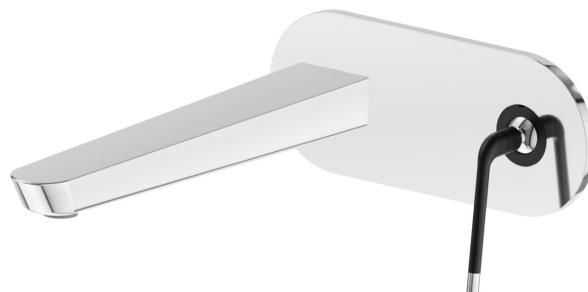

O'RAMA

68431E.05.093

Gruppo miscelatore monocomando a parete per lavabo -
finitura Chrome - Matt Black

Parte esterna. Senza scarico. Piastra singola

Chrome - Matt Black

CARATTERISTICHE

Materiale	Ottone
Tecnologia	Save Water
Installazione	Incasso a parete
Bocca	Bocca lunga
Tipologia di comando	Monocomando
Scarico	Senza scarico
Miscelazione dell' acqua	Meccanica
Necessari per l'installazione	<u>27855.00.000</u>

DISEGNO TECNICO

O'RAMA

68431E.05.093

Gruppo miscelatore monocomando a parete per lavabo - finitura Chrome - Matt Black

FINITURE DISPONIBILI

05.093

Chrome - Matt Black

01.093

finitura Nero opaco

61.020

finitura PVD Glossy Gold

M2.070

finitura Titanium Satin - Matt black

M2.071

finitura Gold Satin - Matt black

M2.072

finitura Copper Satin - Matt black

M2.075

finitura Copper Glossy