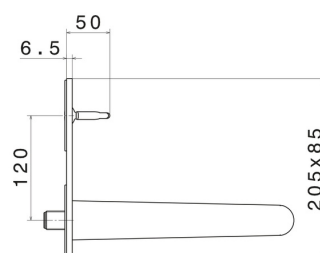

O'RAMA

68431E.05.093

Gruppo miscelatore monocomando a parete per lavabo -
finitura Chrome - Matt Black

Parte esterna. Senza scarico. Piastra singola

Chrome - Matt Black

CARATTERISTICHE

Materiale	Ottone
Tecnologia	Save Water
Installazione	Incasso a parete
Bocca	Bocca lunga
Tipologia di comando	Monocomando
Scarico	Senza scarico
Miscelazione dell' acqua	Meccanica
Necessari per l'installazione	<u>27855.00.000</u>

DISEGNO TECNICO

O'RAMA

68431E.05.093

Gruppo miscelatore monocomando a parete per lavabo - finitura Chrome - Matt Black

FINITURE DISPONIBILI

05.093

Chrome - Matt Black

01.093