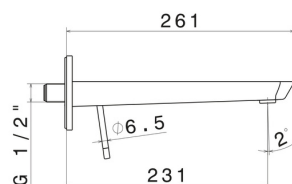

DISEGNO TECNICO