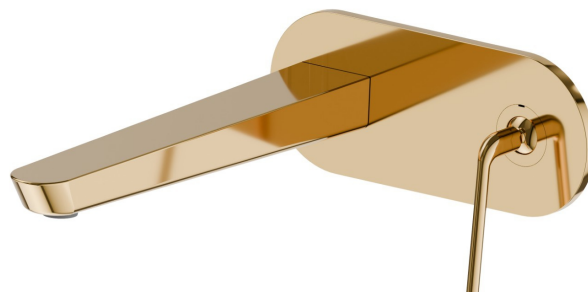

# O'RAMA

**68431E.61.020**

Gruppo miscelatore monocomando a parete per lavabo -  
finitura PVD Glossy Gold

Parte esterna. Senza scarico. Piastra singola

PVD Glossy Gold

## CARATTERISTICHE

Materiale	<b>Ottone</b>
Tecnologia	<b>Save Water</b>
Installazione	<b>Incasso a parete</b>
Bocca	<b>Bocca lunga</b>
Tipologia di comando	<b>Monocomando</b>
Scarico	<b>Senza scarico</b>
Miscelazione dell' acqua	<b>Meccanica</b>
Necessari per l'installazione	<b><u>27855.00.000</u></b>

## DISEGNO TECNICO

**O'RAMA**

**68431E.61.020**

Gruppo miscelatore monocomando a parete per lavabo - finitura PVD Glossy Gold

**FINITURE DISPONIBILI**

---

**61.020**

PVD Glossy Gold

**01.093**

finitura Nero opaco

**05.093**

finitura Chrome - Matt Black

**M2.070**

finitura Titanium Satin - Matt black

**M2.071**

finitura Gold Satin - Matt black