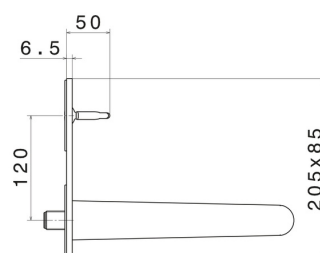

# O'RAMA

**68431E.61.020**

Gruppo miscelatore monocomando a parete per lavabo -  
finitura PVD Glossy Gold

Parte esterna. Senza scarico. Piastra singola

PVD Glossy Gold

## CARATTERISTICHE

Materiale	<b>Ottone</b>
Tecnologia	<b>Save Water</b>
Installazione	<b>Incasso a parete</b>
Bocca	<b>Bocca lunga</b>
Tipologia di comando	<b>Monocomando</b>
Scarico	<b>Senza scarico</b>
Miscelazione dell' acqua	<b>Meccanica</b>
Necessari per l'installazione	<b><u>27855.00.000</u></b>

## DISEGNO TECNICO

**O'RAMA**

**68431E.61.020**

Gruppo miscelatore monocomando a parete per lavabo - finitura PVD Glossy Gold

**FINITURE DISPONIBILI**

---

**61.020**

PVD Glossy Gold