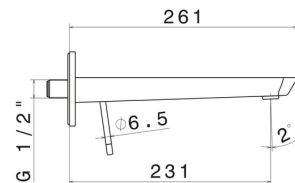

DISEGNO TECNICO