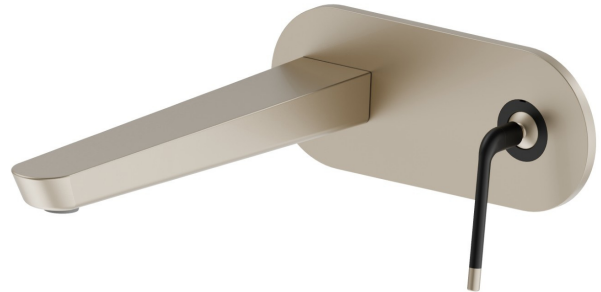

O'RAMA

68431E.M2.071

Gruppo miscelatore monocomando a parete per lavabo -
finitura Gold Satin - Matt black

Parte esterna. Senza scarico. Piastra singola

Gold Satin - Matt black

CARATTERISTICHE

| | |
|-------------------------------|----------------------------|
| Materiale | Ottone |
| Tecnologia | Save Water |
| Installazione | Incasso a parete |
| Bocca | Bocca lunga |
| Tipologia di comando | Monocomando |
| Scarico | Senza scarico |
| Miscelazione dell' acqua | Meccanica |
| Necessari per l'installazione | <u>27855.00.000</u> |

DISEGNO TECNICO

O'RAMA

68431E.M2.071

Gruppo miscelatore monocomando a parete per lavabo - finitura Gold Satin - Matt black

FINITURE DISPONIBILI

M2.071

Gold Satin - Matt black

01.093

finitura Nero opaco

05.093

finitura Chrome - Matt Black

61.020

finitura PVD Glossy Gold

M2.070

finitura Titanium Satin - Matt black

M2.072

finitura Copper Satin - Matt black

M2.075

finitura Copper Glossy