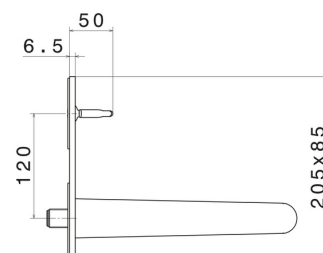

O'RAMA

68431E.M2.071

Gruppo miscelatore monocomando a parete per lavabo -
finitura Gold Satin - Matt black

Parte esterna. Senza scarico. Piastra singola

Gold Satin - Matt black

CARATTERISTICHE

| | |
|-------------------------------|----------------------------|
| Materiale | Ottone |
| Tecnologia | Save Water |
| Installazione | Incasso a parete |
| Bocca | Bocca lunga |
| Tipologia di comando | Monocomando |
| Scarico | Senza scarico |
| Miscelazione dell' acqua | Meccanica |
| Necessari per l'installazione | <u>27855.00.000</u> |

DISEGNO TECNICO

O'RAMA

68431E.M2.071

Gruppo miscelatore monocomando a parete per lavabo - finitura Gold Satin - Matt black

FINITURE DISPONIBILI

M2.071

Gold Satin - Matt black

01.093