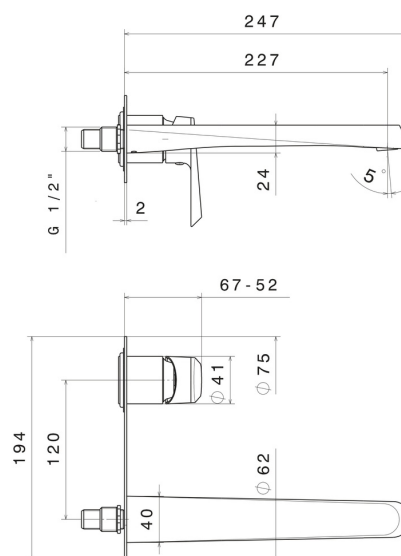

## CARATTERISTICHE

Materiale

**Ottone**

Tecnologia

**Save Water**

Installazione

**Incasso a parete**

Tipologia di comando

## DISEGNO TECNICO

**NIO**

**68931E.01.093**

Gruppo miscelatore monocomando a parete per lavabo - finitura Nero opaco