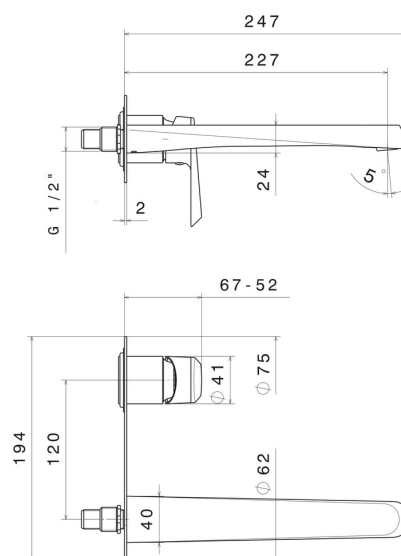

# NIO

**68931E.59.097**

Gruppo miscelatore monocomando a parete per lavabo -  
finitura PVD Brushed Gold

Piastra singola. Parte esterna

PVD Brushed Gold

## CARATTERISTICHE

Materiale	<b>Ottone</b>
Tecnologia	<b>Save Water</b>
Installazione	<b>Incasso a parete</b>
Tipologia di comando	<b>Monocomando</b>
Miscelazione dell' acqua	<b>Meccanica</b>
Necessari per l'installazione	<b><u>27852.00.000</u></b>

## DISEGNO TECNICO

**NIO**

**68931E.59.097**

Gruppo miscelatore monocomando a parete per lavabo - finitura PVD Brushed Gold

**FINITURE DISPONIBILI**

---

**59.097**

PVD Brushed Gold