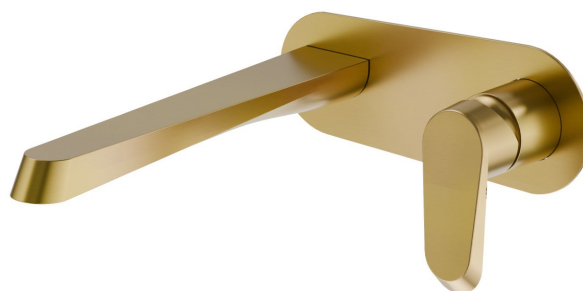

# NIO

**68931E.59.097**

Gruppo miscelatore monocomando a parete per lavabo -  
finitura PVD Brushed Gold

Piastra singola. Parte esterna

PVD Brushed Gold

## CARATTERISTICHE

Materiale	<b>Ottone</b>
Tecnologia	<b>Save Water</b>
Installazione	<b>Incasso a parete</b>
Tipologia di comando	<b>Monocomando</b>
Miscelazione dell' acqua	<b>Meccanica</b>
Necessari per l'installazione	<b><u>27852.00.000</u></b>

## DISEGNO TECNICO

**NIO**

**68931E.59.097**

Gruppo miscelatore monocomando a parete per lavabo - finitura PVD Brushed Gold

**FINITURE DISPONIBILI**

---

**59.097**

PVD Brushed Gold