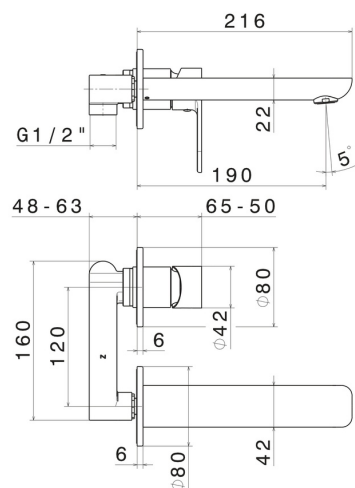

# EXTRO

**69328.01.093**

Gruppo miscelatore monocomando a parete per lavabo. -  
finitura Nero opaco

Completo di parte incasso. Senza scarico

## CARATTERISTICHE

Materiale	<b>Ottone</b>
Tecnologia	<b>Save Water</b>
Installazione	<b>A parete</b>
Bocca	<b>Bocca standard</b>
Tipo di foro	<b>2 fori</b>
Tipologia di comando	<b>Monocomando</b>
Scarico	<b>Senza scarico</b>
Miscelazione dell' acqua	<b>Meccanica</b>

## DISEGNO TECNICO

**EXTRO**

**69328.01.093**

Gruppo miscelatore monocomando a parete per lavabo. - finitura Nero opaco

**FINITURE DISPONIBILI**

---

**01.093**

Nero opaco

**21.018**

finitura Cromo