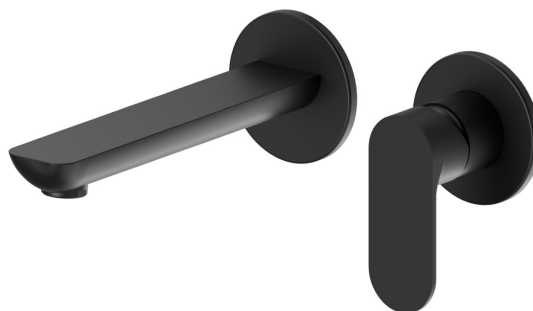

# EXTRO

**69328.01.093**

Gruppo miscelatore monocomando a parete per lavabo. -  
finitura Nero opaco

Completo di parte incasso. Senza scarico

## CARATTERISTICHE

Materiale	<b>Ottone</b>
Tecnologia	<b>Save Water</b>
Installazione	<b>A parete</b>
Bocca	<b>Bocca standard</b>
Tipo di foro	<b>2 fori</b>
Tipologia di comando	<b>Monocomando</b>
Scarico	<b>Senza scarico</b>
Miscelazione dell' acqua	<b>Meccanica</b>

## DISEGNO TECNICO

**EXTRO**

**69328.01.093**

Gruppo miscelatore monocomando a parete per lavabo. - finitura Nero opaco

**FINITURE DISPONIBILI**

---

**01.093**

Nero opaco

**21.018**

finitura Cromo