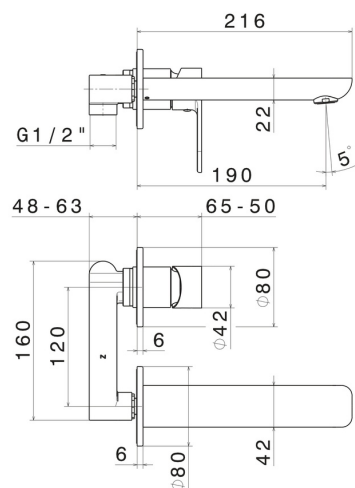

# EXTRO

**69328.21.018**

Gruppo miscelatore monocomando a parete per lavabo. -  
finitura Cromo

Completo di parte incasso. Senza scarico

## CARATTERISTICHE

Materiale	<b>Ottone</b>
Tecnologia	<b>Save Water</b>
Installazione	<b>A parete</b>
Bocca	<b>Bocca standard</b>
Tipo di foro	<b>2 fori</b>
Tipologia di comando	<b>Monocomando</b>
Scarico	<b>Senza scarico</b>
Miscelazione dell' acqua	<b>Meccanica</b>

## DISEGNO TECNICO

**EXTRO**

**69328.21.018**

Gruppo miscelatore monocomando a parete per lavabo. - finitura Cromo

**FINITURE DISPONIBILI**

---

**21.018**

Cromo