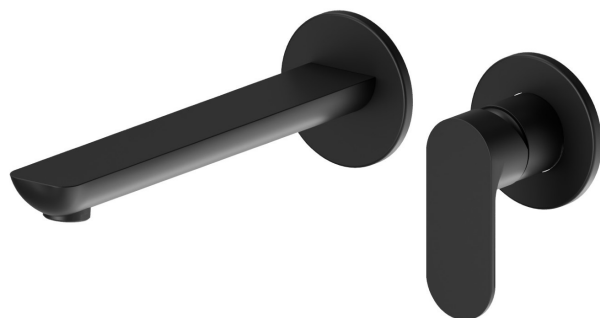

# EXTRO

**69330.01.093**

Gruppo miscelatore monocomando a parete per lavabo. -  
finitura Nero opaco

Completo di parte incasso. Senza scarico

## CARATTERISTICHE

Materiale	<b>Ottone</b>
Tecnologia	<b>Save Water</b>
Installazione	<b>A parete</b>
Bocca	<b>Bocca lunga</b>
Tipo di foro	<b>2 fori</b>
Tipologia di comando	<b>Monocomando</b>
Scarico	<b>Senza scarico</b>
Miscelazione dell' acqua	<b>Meccanica</b>

## DISEGNO TECNICO

**EXTRO**

**69330.01.093**

Gruppo miscelatore monocomando a parete per lavabo. - finitura Nero opaco

**FINITURE DISPONIBILI**

---

**01.093**

Nero opaco

**21.018**

finitura Cromo