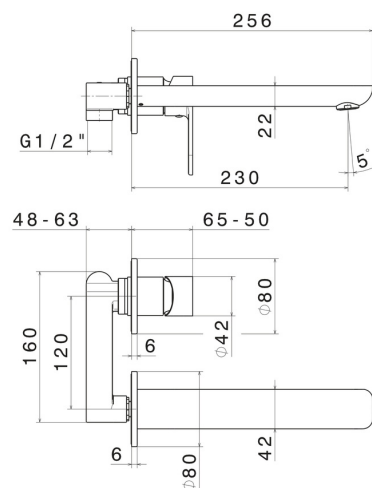

# EXTRO

**69330.01.093**

Gruppo miscelatore monocomando a parete per lavabo. -  
finitura Nero opaco

Completo di parte incasso. Senza scarico

## CARATTERISTICHE

Materiale	<b>Ottone</b>
Tecnologia	<b>Save Water</b>
Installazione	<b>A parete</b>
Bocca	<b>Bocca lunga</b>
Tipo di foro	<b>2 fori</b>
Tipologia di comando	<b>Monocomando</b>
Scarico	<b>Senza scarico</b>
Miscelazione dell' acqua	<b>Meccanica</b>

## DISEGNO TECNICO

**EXTRO**

**69330.01.093**

Gruppo miscelatore monocomando a parete per lavabo. - finitura Nero opaco

**FINITURE DISPONIBILI**

---

**01.093**

Nero opaco

**21.018**

finitura Cromo