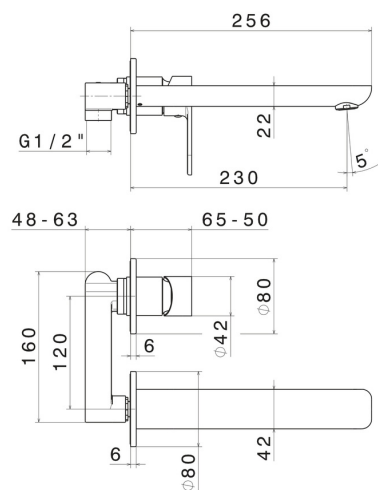

EXTRO

69330.21.018

Gruppo miscelatore monocomando a parete per lavabo. -
finitura Cromo

Completo di parte incasso. Senza scarico

CARATTERISTICHE

Materiale	Ottone
Tecnologia	Save Water
Installazione	A parete
Bocca	Bocca lunga
Tipo di foro	2 fori
Tipologia di comando	Monocomando
Scarico	Senza scarico
Miscelazione dell' acqua	Meccanica

DISEGNO TECNICO

EXTRO

69330.21.018

Gruppo miscelatore monocomando a parete per lavabo. - finitura Cromo

FINITURE DISPONIBILI

21.018

Cromo

01.093