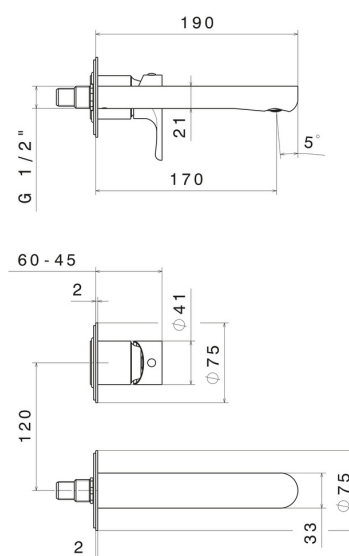

LINFA II

69428E.01.093

Gruppo miscelatore monocomando a parete per lavabo -
finitura Nero opaco

Parte esterna. Senza scarico

SAVE
WATER

Nero opaco

CARATTERISTICHE

Materiale	Ottone
Tecnologia	Save Water
Installazione	Incasso a parete
Bocca	Bocca standard
Tipo di foro	2 fori
Tipologia di comando	Monocomando
Scarico	Senza scarico
Miscelazione dell' acqua	Meccanica
Necessari per l'installazione	<u>27852.00.000</u>

DISEGNO TECNICO

Anteprima AR
provalo nella tua casa

Ulteriori dettagli
sul nostro [sito web](#)

LINFA II

69428E.01.093

Gruppo miscelatore monocomando a parete per lavabo - finitura Nero opaco

FINITURE DISPONIBILI