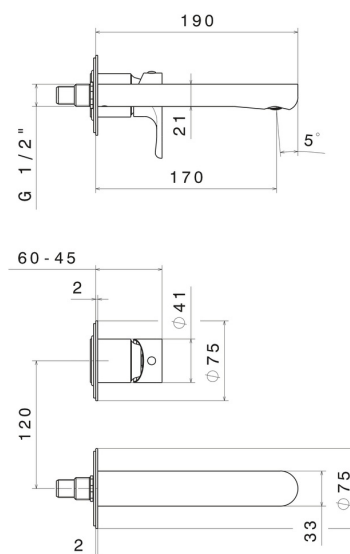

DISEGNO TECNICO