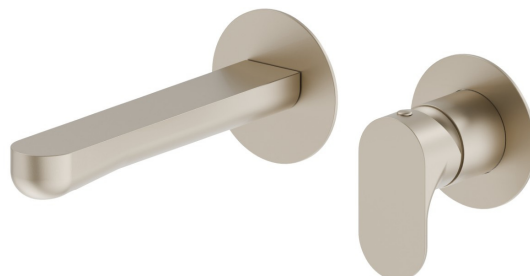

# LINFA II

## 69428E.M0.071

Gruppo miscelatore monocomando a parete per lavabo -  
finitura Gold Satin

Parte esterna. Senza scarico

### CARATTERISTICHE

Materiale	<b>Ottone</b>
Tecnologia	<b>Save Water</b>
Installazione	<b>Incasso a parete</b>
Bocca	<b>Bocca standard</b>
Tipo di foro	<b>2 fori</b>
Tipologia di comando	<b>Monocomando</b>
Scarico	<b>Senza scarico</b>
Miscelazione dell' acqua	<b>Meccanica</b>
Necessari per l'installazione	<b><u>27852.00.000</u></b>

### DISEGNO TECNICO

**LINFA II**

**69428E.MO.071**

Gruppo miscelatore monocomando a parete per lavabo - finitura Gold Satin

**FINITURE DISPONIBILI**

---

 **MO.071**  
Gold Satin

 **01.014**  
finitura Bianco opaco