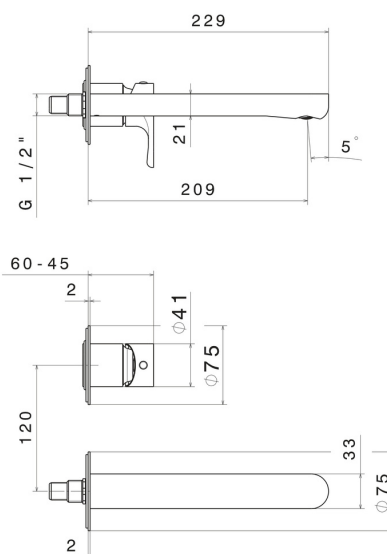

# LINFA II

**69430E.01.093**

Gruppo miscelatore monocomando a parete per lavabo -  
finitura Nero opaco

Parte esterna. Senza scarico

Nero opaco

## CARATTERISTICHE

Materiale	<b>Ottone</b>
Tecnologia	<b>Save Water</b>
Installazione	<b>Incasso a parete</b>
Bocca	<b>Bocca lunga</b>
Tipo di foro	<b>2 fori</b>
Tipologia di comando	<b>Monocomando</b>
Scarico	<b>Senza scarico</b>
Miscelazione dell' acqua	<b>Meccanica</b>
Necessari per l'installazione	<b><u>27852.00.000</u></b>

## DISEGNO TECNICO

**LINFA II**

**69430E.01.093**

Gruppo miscelatore monocomando a parete per lavabo - finitura Nero opaco

**FINITURE DISPONIBILI**

---

**01.093**

Nero opaco