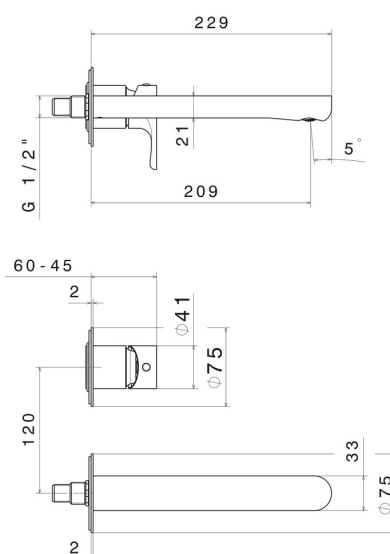

LINFA II

69430E.M0.071

Gruppo miscelatore monocomando a parete per lavabo -
finitura Gold Satin

Parte esterna. Senza scarico

CARATTERISTICHE

Materiale	Ottone
Tecnologia	Save Water
Installazione	Incasso a parete
Bocca	Bocca lunga
Tipo di foro	2 fori
Tipologia di comando	Monocomando
Scarico	Senza scarico
Miscelazione dell' acqua	Meccanica
Necessari per l'installazione	<u>27852.00.000</u>

DISEGNO TECNICO

LINFA II

69430E.M0.071

Gruppo miscelatore monocomando a parete per lavabo - finitura Gold Satin

FINITURE DISPONIBILI

 **M0.071**
Gold Satin

 **01.014**
finitura Bianco opaco

 **01.093**
finitura Nero opaco