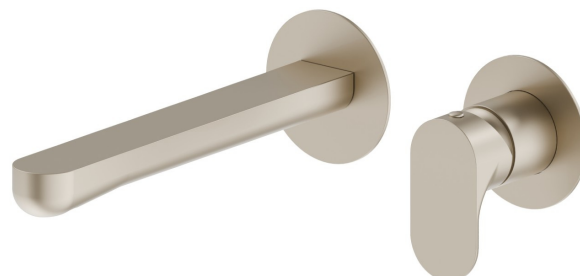

LINFA II

69430E.M0.071

Gruppo miscelatore monocomando a parete per lavabo -
finitura Gold Satin

Parte esterna. Senza scarico

CARATTERISTICHE

Materiale	Ottone
Tecnologia	Save Water
Installazione	Incasso a parete
Bocca	Bocca lunga
Tipo di foro	2 fori
Tipologia di comando	Monocomando
Scarico	Senza scarico
Miscelazione dell' acqua	Meccanica
Necessari per l'installazione	<u>27852.00.000</u>

DISEGNO TECNICO

LINFA II

69430E.M0.071

Gruppo miscelatore monocomando a parete per lavabo - finitura Gold Satin

FINITURE DISPONIBILI

 **M0.071**
Gold Satin

 **01.014**
finitura Bianco opaco

 **01.093**
finitura Nero opaco

 **21.018**
finitura Cromo

 **M0.070**
finitura Titanium Satin

 **M0.072**
finitura Copper Satin

 **M0.075**
finitura Copper Glossy