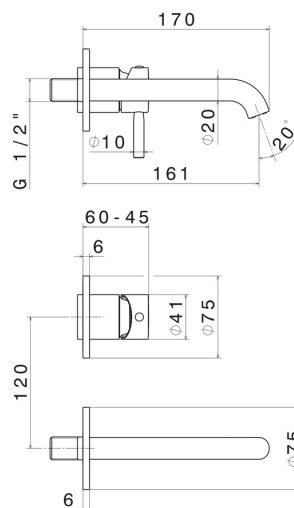

# BLINK

**70828E.01.093**

Gruppo miscelatore monocomando a parete per lavabo -  
finitura Nero opaco

Parte esterna. Senza scarico

## CARATTERISTICHE

Materiale	<b>Ottone</b>
Tecnologia	<b>Save Water</b>
Installazione	<b>Incasso a parete</b>
Bocca	<b>Bocca standard</b>
Tipo di foro	<b>2 fori</b>
Tipologia di comando	<b>Monocomando</b>
Scarico	<b>Senza scarico</b>
Miscelazione dell' acqua	<b>Meccanica</b>
Necessari per l'installazione	<b><u>27852.00.000</u></b>

## DISEGNO TECNICO

**BLINK**

**70828E.01.093**

Gruppo miscelatore monocomando a parete per lavabo - finitura Nero opaco

**FINITURE DISPONIBILI**

---

**01.093**

Nero opaco