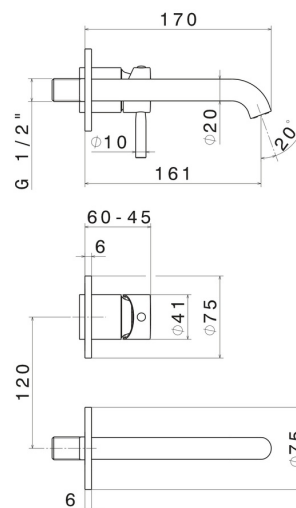

BLINK

70828E.21.018

Gruppo miscelatore monocomando a parete per lavabo -
finitura Cromo

Parte esterna. Senza scarico

CARATTERISTICHE

Materiale	Ottone
Tecnologia	Save Water
Installazione	Incasso a parete
Bocca	Bocca standard
Tipo di foro	2 fori
Tipologia di comando	Monocomando
Scarico	Senza scarico
Miscelazione dell' acqua	Meccanica
Necessari per l'installazione	<u>27852.00.000</u>

DISEGNO TECNICO

BLINK

70828E.21.018

Gruppo miscelatore monocomando a parete per lavabo - finitura Cromo

FINITURE DISPONIBILI

21.018

Cromo

01.093