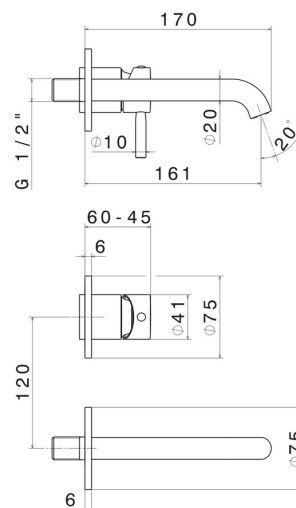

BLINK

70828E.47.083

Gruppo miscelatore monocomando a parete per lavabo -
finitura Groove Bronze

Parte esterna. Senza scarico

Groove Bronze

CARATTERISTICHE

Materiale	Ottone
Tecnologia	Save Water
Installazione	Incasso a parete
Bocca	Bocca standard
Tipo di foro	2 fori
Tipologia di comando	Monocomando
Scarico	Senza scarico
Miscelazione dell' acqua	Meccanica
Necessari per l'installazione	<u>27852.00.000</u>

DISEGNO TECNICO

BLINK

70828E.47.083

Gruppo miscelatore monocomando a parete per lavabo - finitura Groove Bronze

FINITURE DISPONIBILI

47.083

Groove Bronze

01.093