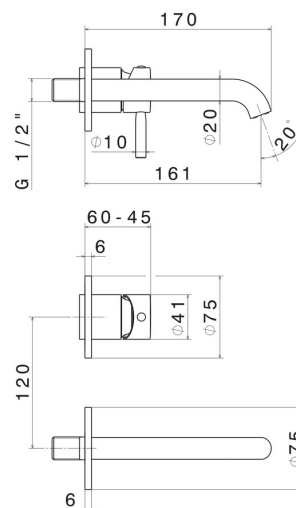

# BLINK

**70828E.58.061**

Gruppo miscelatore monocomando a parete per lavabo -  
finitura PVD Copper Bronze

Parte esterna. Senza scarico

PVD Copper Bronze

## CARATTERISTICHE

Materiale	<b>Ottone</b>
Tecnologia	<b>Save Water</b>
Installazione	<b>Incasso a parete</b>
Bocca	<b>Bocca standard</b>
Tipo di foro	<b>2 fori</b>
Tipologia di comando	<b>Monocomando</b>
Scarico	<b>Senza scarico</b>
Miscelazione dell' acqua	<b>Meccanica</b>
Necessari per l'installazione	<b><u>27852.00.000</u></b>

## DISEGNO TECNICO

**BLINK**

**70828E.58.061**

Gruppo miscelatore monocomando a parete per lavabo - finitura PVD Copper Bronze

**FINITURE DISPONIBILI**

---

**58.061**

PVD Copper Bronze