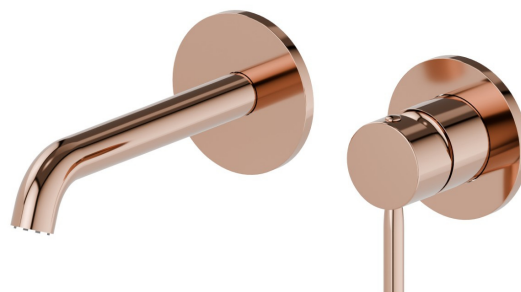

# BLINK

**70828E.58.061**

Gruppo miscelatore monocomando a parete per lavabo -  
finitura PVD Copper Bronze

Parte esterna. Senza scarico

PVD Copper Bronze

## CARATTERISTICHE

Materiale	<b>Ottone</b>
Tecnologia	<b>Save Water</b>
Installazione	<b>Incasso a parete</b>
Bocca	<b>Bocca standard</b>
Tipo di foro	<b>2 fori</b>
Tipologia di comando	<b>Monocomando</b>
Scarico	<b>Senza scarico</b>
Miscelazione dell' acqua	<b>Meccanica</b>
Necessari per l'installazione	<b><u>27852.00.000</u></b>

## DISEGNO TECNICO

**BLINK**

**70828E.58.061**

Gruppo miscelatore monocomando a parete per lavabo - finitura PVD Copper Bronze

**FINITURE DISPONIBILI**

---

**58.061**

PVD Copper Bronze

**01.093**

finitura Nero opaco

**21.018**

finitura Cromo

**47.083**

finitura Groove Bronze

**58.063**

finitura PVD Gun Metal