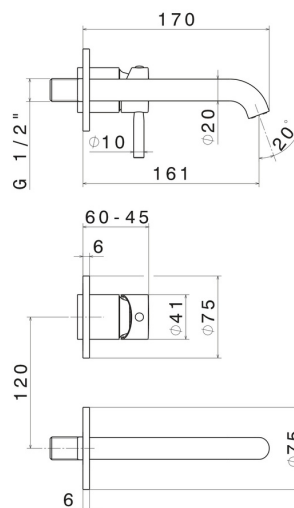

BLINK

70828E.59.098

Gruppo miscelatore monocomando a parete per lavabo -
finitura PVD Brushed Pale Gold

Parte esterna. Senza scarico

PVD Brushed Pale Gold

CARATTERISTICHE

Materiale	Ottone
Tecnologia	Save Water
Installazione	Incasso a parete
Bocca	Bocca standard
Tipo di foro	2 fori
Tipologia di comando	Monocomando
Scarico	Senza scarico
Miscelazione dell' acqua	Meccanica
Necessari per l'installazione	<u>27852.00.000</u>

DISEGNO TECNICO

BLINK

70828E.59.098

Gruppo miscelatore monocomando a parete per lavabo - finitura PVD Brushed Pale Gold

FINITURE DISPONIBILI

59.098

PVD Brushed Pale Gold

01.093