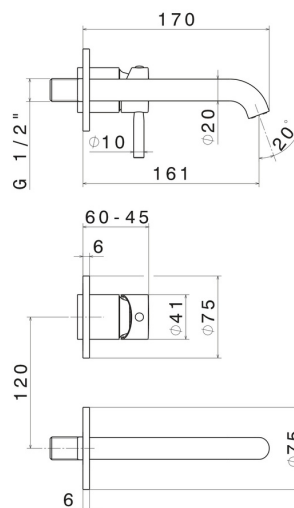

BLINK

70828E.61.020

Gruppo miscelatore monocomando a parete per lavabo -
finitura PVD Glossy Gold

Parte esterna. Senza scarico

PVD Glossy Gold

CARATTERISTICHE

Materiale	Ottone
Tecnologia	Save Water
Installazione	Incasso a parete
Bocca	Bocca standard
Tipo di foro	2 fori
Tipologia di comando	Monocomando
Scarico	Senza scarico
Miscelazione dell' acqua	Meccanica
Necessari per l'installazione	<u>27852.00.000</u>

DISEGNO TECNICO

BLINK

70828E.61.020

Gruppo miscelatore monocomando a parete per lavabo - finitura PVD Glossy Gold

FINITURE DISPONIBILI

61.020

PVD Glossy Gold

01.093