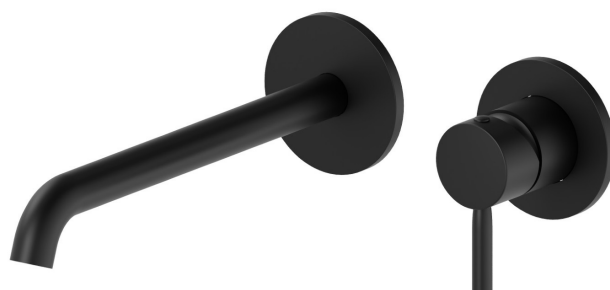

# BLINK

**70830E.01.093**

Gruppo miscelatore monocomando a parete per lavabo -  
finitura Nero opaco

Parte esterna. Senza scarico

## CARATTERISTICHE

---

Materiale	<b>Ottone</b>
Tecnologia	<b>Save Water</b>
Installazione	<b>Incasso a parete</b>
Bocca	<b>Bocca lunga</b>
Tipo di foro	<b>2 fori</b>
Tipologia di comando	<b>Monocomando</b>
Scarico	<b>Senza scarico</b>
Miscelazione dell' acqua	<b>Meccanica</b>
Necessari per l'installazione	<b><u>27852.00.000</u></b>

## DISEGNO TECNICO

---

**BLINK**

**70830E.01.093**

Gruppo miscelatore monocomando a parete per lavabo - finitura Nero opaco

**FINITURE DISPONIBILI**

---

**01.093**

Nero opaco

**21.018**

finitura Cromo

**47.083**

finitura Groove Bronze

**58.061**

finitura PVD Copper Bronze

**58.063**