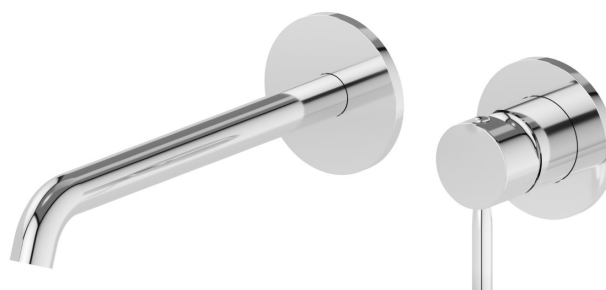

BLINK

70830E.21.018

Gruppo miscelatore monocomando a parete per lavabo -
finitura Cromo

Parte esterna. Senza scarico

CARATTERISTICHE

Materiale	Ottone
Tecnologia	Save Water
Installazione	Incasso a parete
Bocca	Bocca lunga
Tipo di foro	2 fori
Tipologia di comando	Monocomando
Scarico	Senza scarico
Miscelazione dell' acqua	Meccanica
Necessari per l'installazione	<u>27852.00.000</u>

DISEGNO TECNICO

BLINK

70830E.21.018

Gruppo miscelatore monocomando a parete per lavabo - finitura Cromo

FINITURE DISPONIBILI

21.018

Cromo

01.093

finitura Nero opaco

47.083

finitura Groove Bronze

58.061

finitura PVD Copper Bronze

58.063

finitura PVD Gun Metal

59.098

finitura PVD Brushed Pale Gold

61.020

finitura PVD Glossy Gold