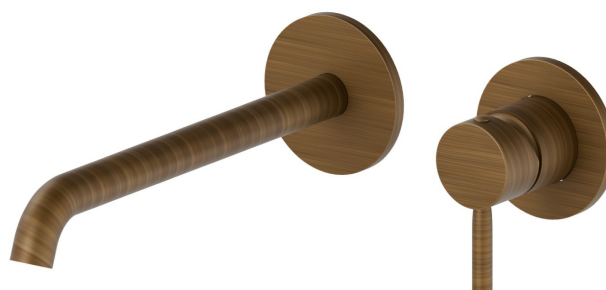

BLINK

70830E.47.083

Gruppo miscelatore monocomando a parete per lavabo -
finitura Groove Bronze

Parte esterna. Senza scarico

Groove Bronze

CARATTERISTICHE

Materiale

Ottone

Tecnologia

Save Water

Installazione

Incasso a parete

Bocca

Bocca lunga

Tipo di foro

2 fori

DISEGNO TECNICO

BLINK

70830E.47.083

Gruppo miscelatore monocomando a parete per lavabo - finitura Groove Bronze

FINITURE DISPONIBILI

47.083

Groove Bronze

01.093

finitura PVD Brushed Pale Gold

61.020

finitura PVD Glossy Gold