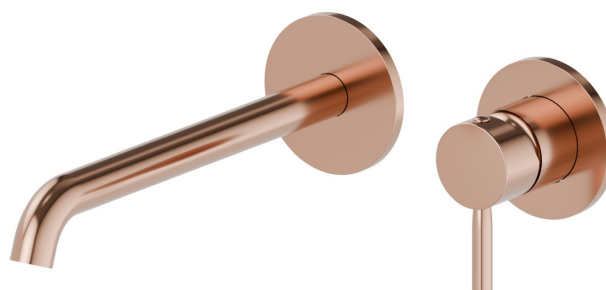

BLINK

70830E.58.061

Gruppo miscelatore monocomando a parete per lavabo -
finitura PVD Copper Bronze

Parte esterna. Senza scarico

PVD Copper Bronze

CARATTERISTICHE

Materiale

Ottone

Tecnologia

Save Water

Installazione

Incasso a parete

Bocca

Bocca lunga

Tipo di foro

2 fori

DISEGNO TECNICO

BLINK

70830E.58.061

Gruppo miscelatore monocomando a parete per lavabo - finitura PVD Copper Bronze

FINITURE DISPONIBILI

58.061

PVD Copper Bronze

01.093

finitura PVD Brushed Pale Gold

61.020

finitura PVD Glossy Gold