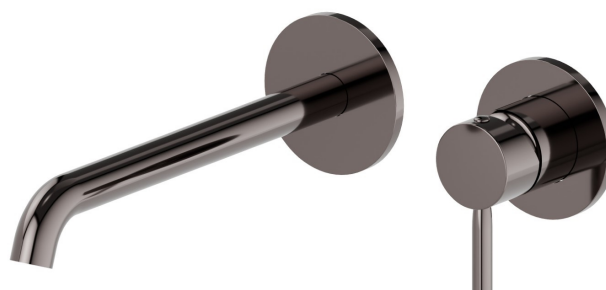

BLINK

70830E.58.063

Gruppo miscelatore monocomando a parete per lavabo -
finitura PVD Gun Metal

Parte esterna. Senza scarico

CARATTERISTICHE

Materiale	Ottone
Tecnologia	Save Water
Installazione	Incasso a parete
Bocca	Bocca lunga
Tipo di foro	2 fori
Tipologia di comando	Monocomando
Scarico	Senza scarico
Miscelazione dell' acqua	Meccanica
Necessari per l'installazione	<u>27852.00.000</u>

DISEGNO TECNICO

BLINK

70830E.58.063

Gruppo miscelatore monocomando a parete per lavabo - finitura PVD Gun Metal

FINITURE DISPONIBILI

58.063

PVD Gun Metal

01.093

finitura Nero opaco

21.018

finitura Cromo

47.083

finitura Groove Bronze

58.061

finitura PVD Copper Bronze

59.098

finitura PVD Brushed Pale Gold

61.020

finitura PVD Glossy Gold