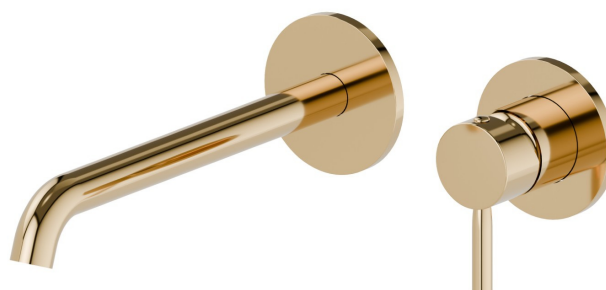

# BLINK

**70830E.61.020**

Gruppo miscelatore monocomando a parete per lavabo -  
finitura PVD Glossy Gold

Parte esterna. Senza scarico

PVD Glossy Gold

## CARATTERISTICHE

---

Materiale	<b>Ottone</b>
Tecnologia	<b>Save Water</b>
Installazione	<b>Incasso a parete</b>
Bocca	<b>Bocca lunga</b>
Tipo di foro	<b>2 fori</b>
Tipologia di comando	<b>Monocomando</b>
Scarico	<b>Senza scarico</b>
Miscelazione dell' acqua	<b>Meccanica</b>
Necessari per l'installazione	<b><u>27852.00.000</u></b>

## DISEGNO TECNICO

---

**BLINK**

**70830E.61.020**

Gruppo miscelatore monocomando a parete per lavabo - finitura PVD Glossy Gold

**FINITURE DISPONIBILI**

---

**61.020**

PVD Glossy Gold

**01.093**

finitura Nero opaco

**21.018**

finitura Cromo

**47.083**

finitura Groove Bronze

**58.061**