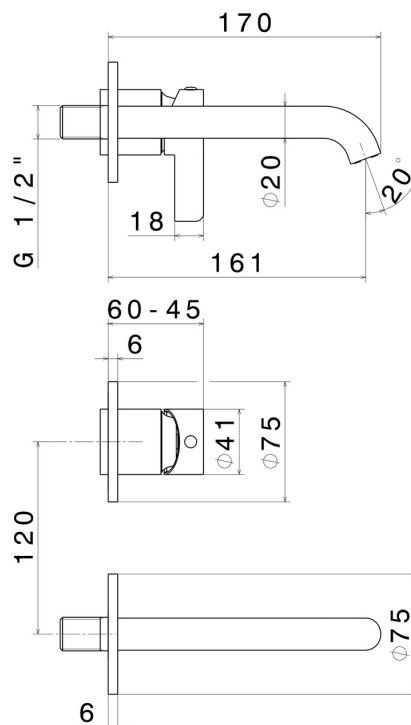

BLINK CHIC

71028E.01.093

Gruppo miscelatore monocomando a parete per lavabo -
finitura Nero opaco

Parte esterna

CARATTERISTICHE

Materiale	Ottone
Tecnologia	Save Water
Installazione	Incasso a parete
Tipo di foro	2 fori
Scarico	Senza scarico
Miscelazione dell' acqua	Meccanica
Necessari per l'installazione	<u>27852.00.000</u>

DISEGNO TECNICO

BLINK CHIC

71028E.01.093

Gruppo miscelatore monocomando a parete per lavabo - finitura Nero opaco

FINITURE DISPONIBILI

01.093

Nero opaco

21.018