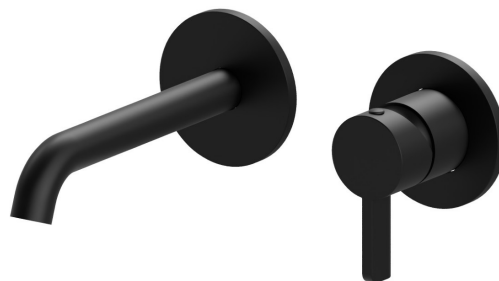

BLINK CHIC

71028E.01.093

Gruppo miscelatore monocomando a parete per lavabo -
finitura Nero opaco

Parte esterna

CARATTERISTICHE

Materiale	Ottone
Tecnologia	Save Water
Installazione	Incasso a parete
Tipo di foro	2 fori
Scarico	Senza scarico
Miscelazione dell' acqua	Meccanica
Necessari per l'installazione	<u>27852.00.000</u>

DISEGNO TECNICO

BLINK CHIC

71028E.01.093

Gruppo miscelatore monocomando a parete per lavabo - finitura Nero opaco

FINITURE DISPONIBILI

01.093

Nero opaco

21.018

finitura Cromo

47.083

finitura Groove Bronze

58.061

finitura PVD Copper Bronze

58.063

finitura PVD Gun Metal

59.098

finitura PVD Brushed Pale Gold

61.020

finitura PVD Glossy Gold