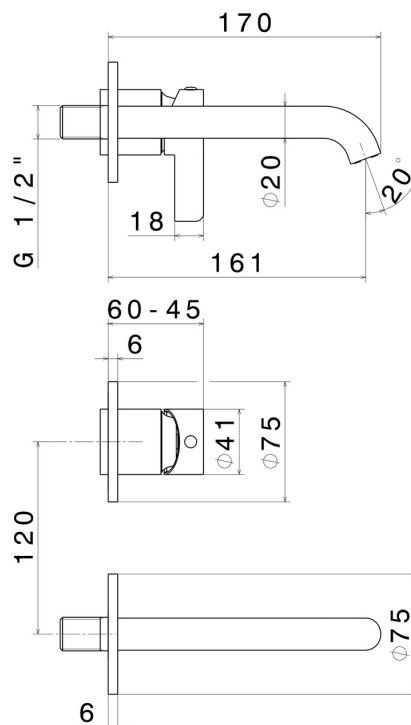

# BLINK CHIC

**71028E.21.018**

Gruppo miscelatore monocomando a parete per lavabo -  
finitura Cromo

Parte esterna

## CARATTERISTICHE

Materiale	<b>Ottone</b>
Tecnologia	<b>Save Water</b>
Installazione	<b>Incasso a parete</b>
Tipo di foro	<b>2 fori</b>
Scarico	<b>Senza scarico</b>
Miscelazione dell' acqua	<b>Meccanica</b>
Necessari per l'installazione	<b><u>27852.00.000</u></b>

## DISEGNO TECNICO

**BLINK CHIC**

**71028E.21.018**

Gruppo miscelatore monocomando a parete per lavabo - finitura Cromo

**FINITURE DISPONIBILI**

---

**21.018**

Cromo