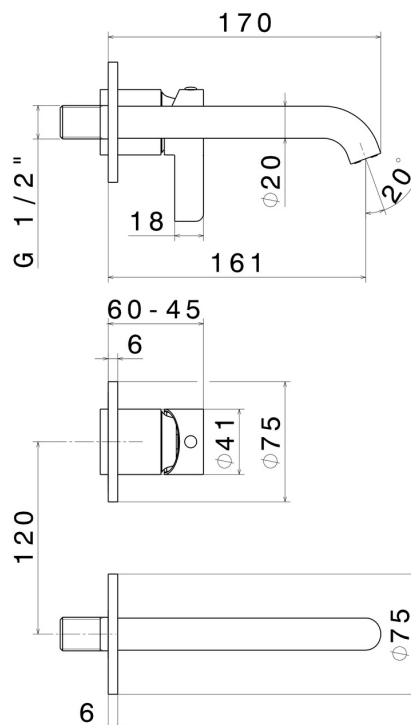

BLINK CHIC

71028E.47.083

Gruppo miscelatore monocomando a parete per lavabo -
finitura Groove Bronze

Parte esterna

Groove Bronze

CARATTERISTICHE

Materiale	Ottone
Tecnologia	Save Water
Installazione	Incasso a parete
Tipo di foro	2 fori
Scarico	Senza scarico
Miscelazione dell' acqua	Meccanica
Necessari per l'installazione	<u>27852.00.000</u>

DISEGNO TECNICO

BLINK CHIC

71028E.47.083

Gruppo miscelatore monocomando a parete per lavabo - finitura Groove Bronze

FINITURE DISPONIBILI

47.083

Groove Bronze

01.093