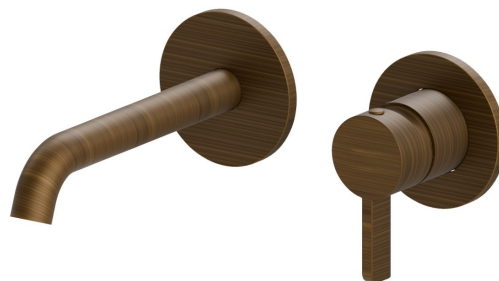

BLINK CHIC

71028E.47.083

Gruppo miscelatore monocomando a parete per lavabo -
finitura Groove Bronze

Parte esterna

Groove Bronze

CARATTERISTICHE

Materiale	Ottone
Tecnologia	Save Water
Installazione	Incasso a parete
Tipo di foro	2 fori
Scarico	Senza scarico
Miscelazione dell' acqua	Meccanica
Necessari per l'installazione	<u>27852.00.000</u>

DISEGNO TECNICO

BLINK CHIC

71028E.47.083

Gruppo miscelatore monocomando a parete per lavabo - finitura Groove Bronze

FINITURE DISPONIBILI

47.083

Groove Bronze

01.093

finitura Nero opaco

21.018

finitura Cromo

58.061

finitura PVD Copper Bronze

58.063

finitura PVD Gun Metal

59.098

finitura PVD Brushed Pale Gold

61.020

finitura PVD Glossy Gold