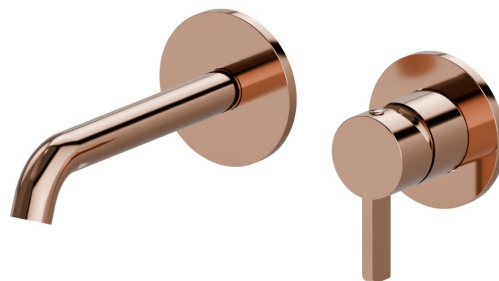

BLINK CHIC

71028E.58.061

Gruppo miscelatore monocomando a parete per lavabo -
finitura PVD Copper Bronze

Parte esterna

PVD Copper Bronze

CARATTERISTICHE

Materiale	Ottone
Tecnologia	Save Water
Installazione	Incasso a parete
Tipo di foro	2 fori
Scarico	Senza scarico
Miscelazione dell' acqua	Meccanica
Necessari per l'installazione	<u>27852.00.000</u>

DISEGNO TECNICO

BLINK CHIC

71028E.58.061

Gruppo miscelatore monocomando a parete per lavabo - finitura PVD Copper Bronze

FINITURE DISPONIBILI

 **58.061**
PVD Copper Bronze

 **01.093**
finitura Nero opaco

 **21.018**
finitura Cromo

 **47.083**
finitura Groove Bronze

 **58.063**
finitura PVD Gun Metal

 **59.098**
finitura PVD Brushed Pale Gold

 **61.020**
finitura PVD Glossy Gold