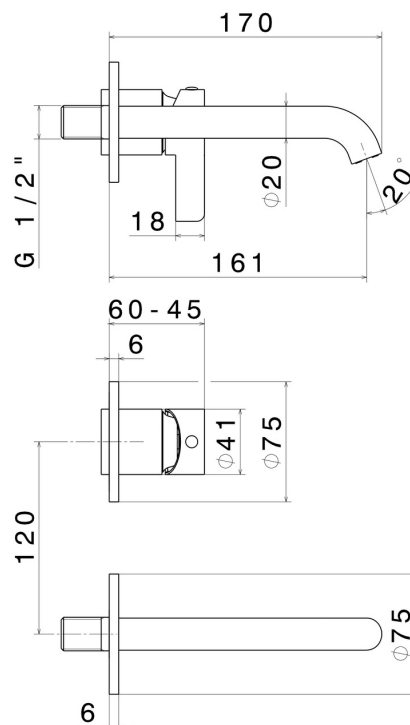

BLINK CHIC

71028E.58.061

Gruppo miscelatore monocomando a parete per lavabo -
finitura PVD Copper Bronze

Parte esterna

PVD Copper Bronze

CARATTERISTICHE

Materiale	Ottone
Tecnologia	Save Water
Installazione	Incasso a parete
Tipo di foro	2 fori
Scarico	Senza scarico
Miscelazione dell' acqua	Meccanica
Necessari per l'installazione	<u>27852.00.000</u>

DISEGNO TECNICO

BLINK CHIC

71028E.58.061

Gruppo miscelatore monocomando a parete per lavabo - finitura PVD Copper Bronze

FINITURE DISPONIBILI

 **58.061**
PVD Copper Bronze

 **01.093**
finitura Nero opaco

 **21.018**
finitura Cromo