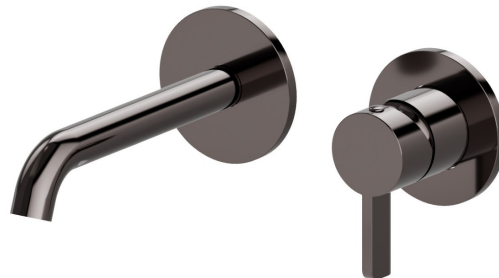

# BLINK CHIC

**71028E.58.063**

Gruppo miscelatore monocomando a parete per lavabo -  
finitura PVD Gun Metal

Parte esterna

PVD Gun Metal

## CARATTERISTICHE

Materiale	<b>Ottone</b>
Tecnologia	<b>Save Water</b>
Installazione	<b>Incasso a parete</b>
Tipo di foro	<b>2 fori</b>
Scarico	<b>Senza scarico</b>
Miscelazione dell' acqua	<b>Meccanica</b>
Necessari per l'installazione	<b><u>27852.00.000</u></b>

## DISEGNO TECNICO

**BLINK CHIC**

**71028E.58.063**

Gruppo miscelatore monocomando a parete per lavabo - finitura PVD Gun Metal

**FINITURE DISPONIBILI**

---

**58.063**

PVD Gun Metal

**59.098**

finitura PVD Brushed Pale Gold

**61.020**

finitura PVD Glossy Gold