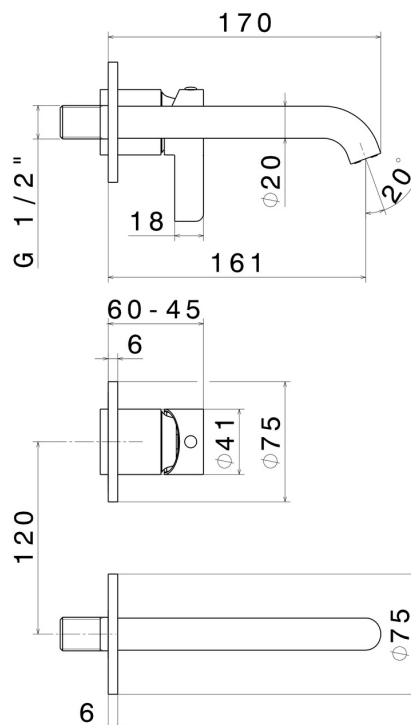

# BLINK CHIC

**71028E.58.063**

Gruppo miscelatore monocomando a parete per lavabo -  
finitura PVD Gun Metal

Parte esterna

PVD Gun Metal

## CARATTERISTICHE

Materiale	<b>Ottone</b>
Tecnologia	<b>Save Water</b>
Installazione	<b>Incasso a parete</b>
Tipo di foro	<b>2 fori</b>
Scarico	<b>Senza scarico</b>
Miscelazione dell' acqua	<b>Meccanica</b>
Necessari per l'installazione	<b><u>27852.00.000</u></b>

## DISEGNO TECNICO

**BLINK CHIC**

**71028E.58.063**

Gruppo miscelatore monocomando a parete per lavabo - finitura PVD Gun Metal

**FINITURE DISPONIBILI**

---

**58.063**

PVD Gun Metal